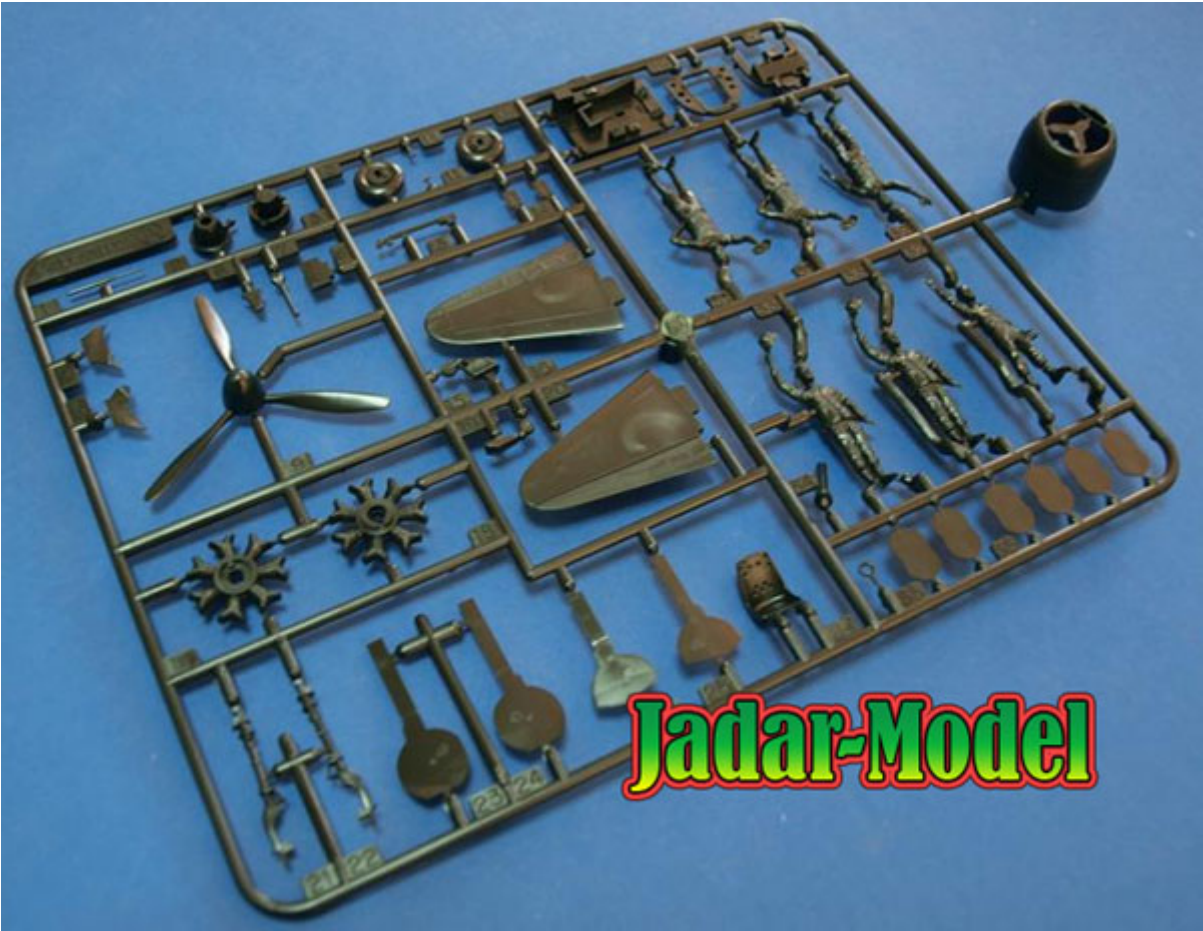

Jadar-Model