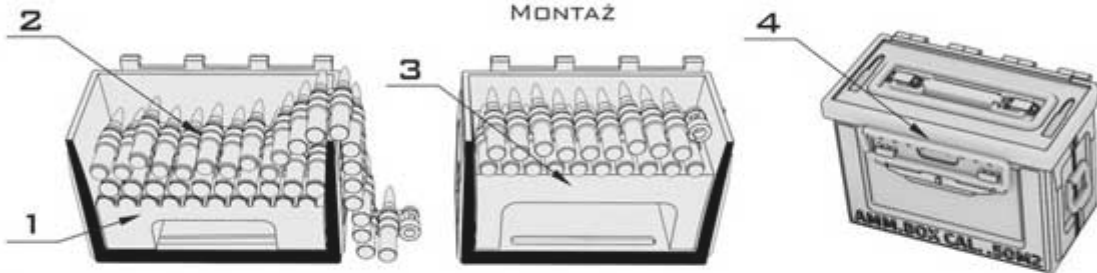

Producent: **MASTER** (Polska)

#jadarModel, Warszawa, #SklepModelarski, 03-45 Warszawa, Ratuszowa 11 lok. 243, Raj dla modelarzy

INSTRUCTION
INSTRUKCJA

THE TEMPLATE PREVENTS DEFORMATION OF THE THIN-WALLED AMMO BOXES.
USE IT WHEN CUTTING AND SANDING THE BOXES.

SZABLON ZAPOBIEGA ODKSZTAŁCENIU ELEMENTÓW CIENKOŚCIENNYCH.
UŻYJ PODCZAS ODCINANIA I OBRABIANIA SKRZYNEK AMUNICYJNYCH.

ASSEMBLY
MONTAŻ

DECALS
KALKOMANIE

AMMO PAINTING SCHEME