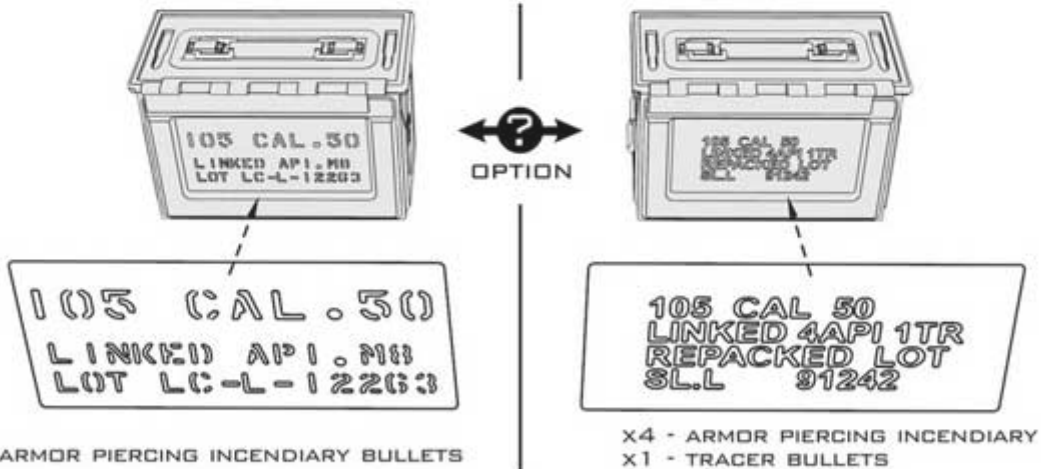

DECALS
KALKOMANIE