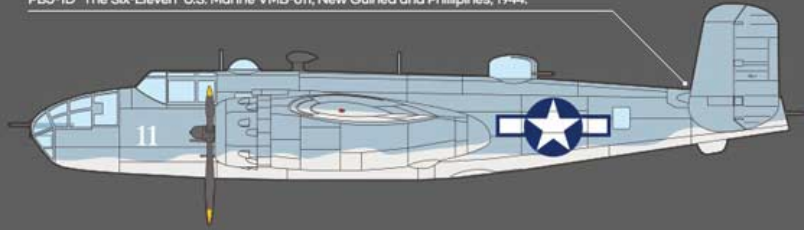

PBJ-1D "The Six-Eleven" U.S. Marine VMB-611, New Guinea and Phillipines, 1944.

Include decal with *Six marking options*

Masking seal

PBJ-1D "The Six-Eleven" U.S. Marine VMB-611, New Guinea and Phillipines, 1944.