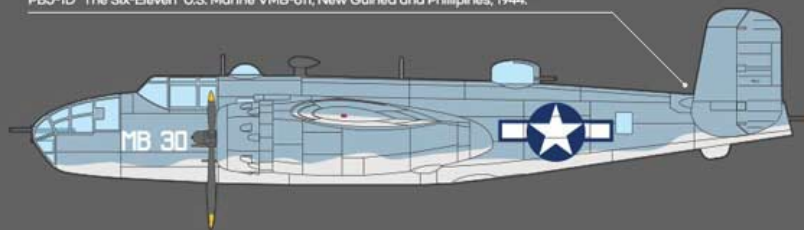

PBJ-1D "The Six-Eleven" U.S. Marine VMB-611, New Guinea and Phillipines, 1944.