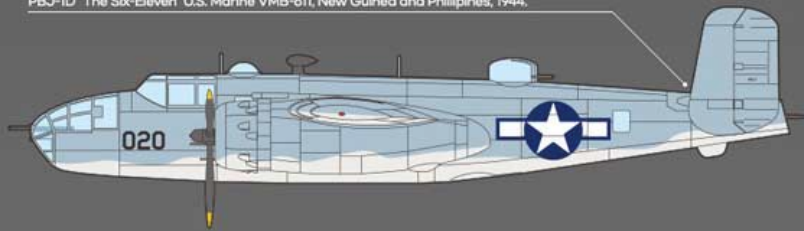

PBJ-1D (17762/26) "The Flying Nightmares" U.S. Marine VMB-413, New Hebrides Islands, 1944.

PBJ-1D "The Six-Eleven" U.S. Marine VMB-611, New Guinea and Phillipines, 1944.