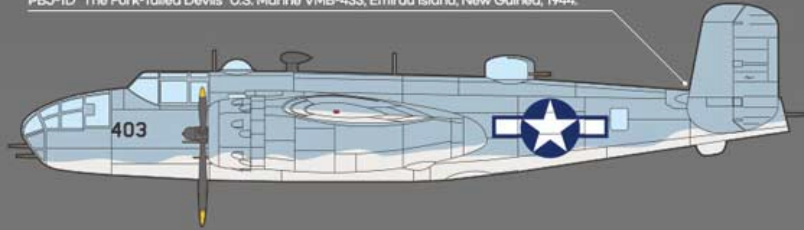

PBJ-1D "The Fork-Tailed Devils" U.S. Marine VMB-433, Emirau Island, New Guinea, 1944.

PBJ-1D "The Fork-Tailed Devils" U.S. Marine VMB-433, Emirau Island, New Guinea, 1944.