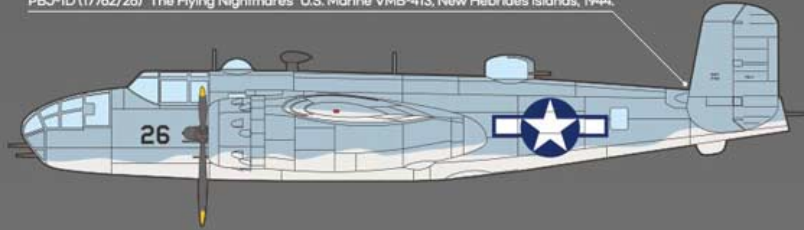

PBJ-1D "The Fork-Tailed Devils" U.S. Marine VMB-433, Emirau Island, New Guinea, 1944.

PBJ-1D (17762/26) "The Flying Nightmares" U.S. Marine VMB-413, New Hebrides Islands, 1944.