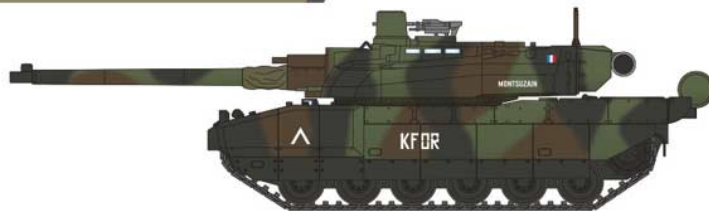

Task Force Leclerc, KFOR, Kosovo, 1999