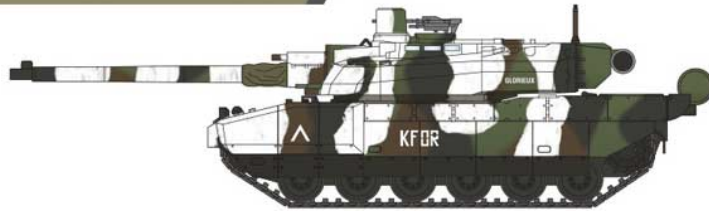

Task Force Leclerc, KFOR, Kosovo, 1999