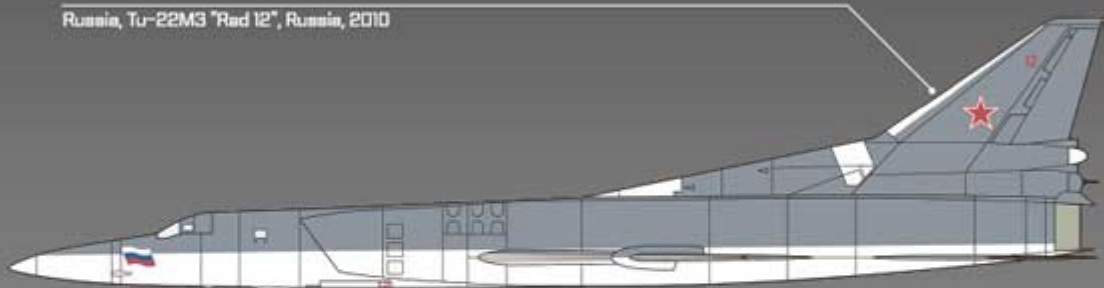

Include decal with *Two marking options*

Russia, Tu-22M3 "Rad 12", Russia, 2010