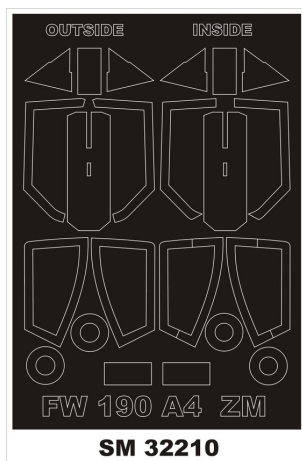

**Montex SM32210 1/32 FW 190A-4 (Zoukei-Mura)****Cena :****16,00 PLN**Producent : **Montex**Dostępność : **Na zamówienie (Oczekiwanie: 7~14 dni)**Stan magazynowy : **bardzo wysoki**Średnia ocena : **brak recenzji****Montex SM32210 1/32 FW 190A-4 (Zoukei-Mura)**