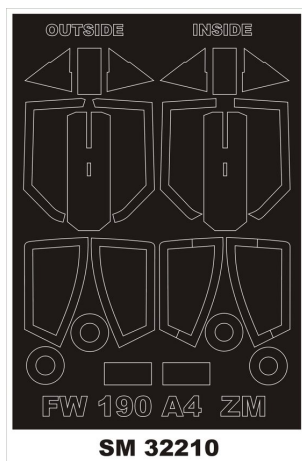

Montex SM32210 1/32 FW 190A-4 (Zoukei-Mura)**Cena :****16,00 PLN**Producent : **Montex**Dostępność : **Na zamówienie (Oczekiwanie: 7~14 dni)**Stan magazynowy : **bardzo wysoki**Średnia ocena : **brak recenzji****Montex SM32210 1/32 FW 190A-4 (Zoukei-Mura)**