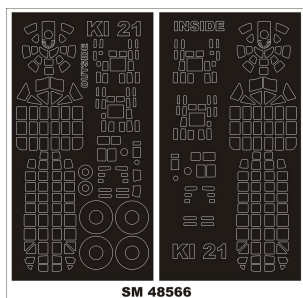

Montex SM48566 1/48 Ki-21 (ICM)**Cena :****20,00 PLN**Producent : **Montex**Dostępność : **Na zamówienie (Oczekiwanie: 7~14 dni)**Stan magazynowy : **bardzo wysoki**Średnia ocena : **brak recenzji****On individual order****Montex SM48566 1/48 Ki-21 (ICM)**