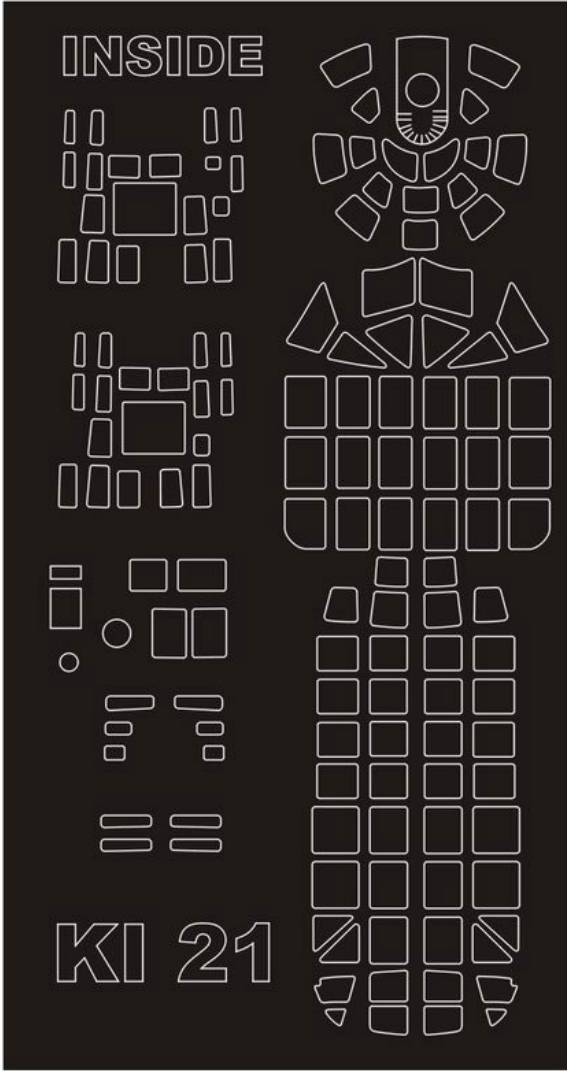

Montex SM48566 1/48 Ki-21 (ICM)

Cena :

20,00 PLN

Producent : **Montex**

Dostępność : **Na zamówienie (Oczekiwanie: 7~14 dni)**

Stan magazynowy : **bardzo wysoki**

Średnia ocena : **brak recenzji**

On individual order

Montex SM48566 1/48 Ki-21 (ICM)

Ten zestaw zawiera maski do malowania kabiny (wewnątrz i na zewnątrz).

Porady jak używać masek Montex możesz zobaczyć tutaj:

Producent : **MONTEX**(Polska)

SM 48566