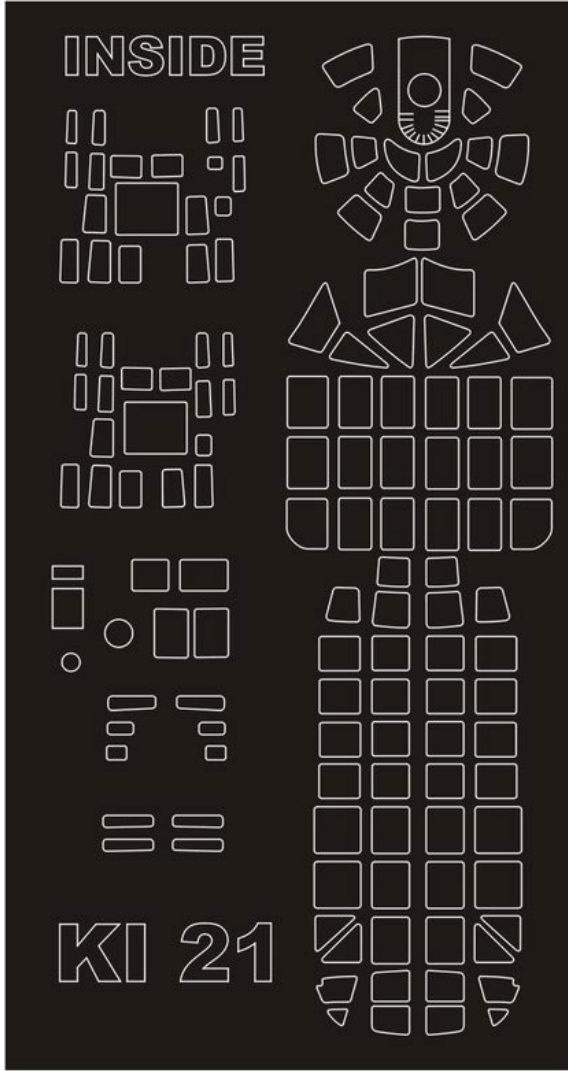

Montex SM48566 1/48 Ki-21 (ICM)

Cena :

20,00 PLN

Producent : **Montex**

Dostępność : **Na zamówienie (Oczekiwanie: 7~14 dni)**

Stan magazynowy : **bardzo wysoki**

Średnia ocena : **brak recenzji**

On individual order

Montex SM48566 1/48 Ki-21 (ICM)

Ten zestaw zawiera maski do malowania kabiny (wewnątrz i na zewnątrz).

Porady jak używać masek Montex możesz zobaczyć tutaj:

Producent : **MONTEX**(Polska)

SM 48566