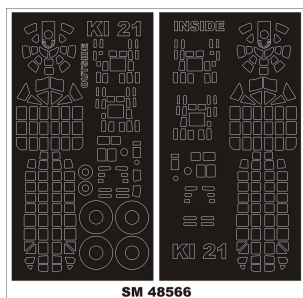

Montex SM48566 1/48 Ki-21 (ICM)

Cena :

20,00 PLN

Producent : **Montex**

Dostępność : **Na zamówienie (Oczekiwanie: 7~14 dni)**

Stan magazynowy : **bardzo wysoki**

Średnia ocena : **brak recenzji**

On individual order

Montex SM48566 1/48 Ki-21 (ICM)

Ten zestaw zawiera maski do malowania kabiny (wewnątrz i na zewnątrz).

Porady jak używać masek Montex możesz zobaczyć tutaj:

Producent : **MONTEX**(Polska)

SM 48566