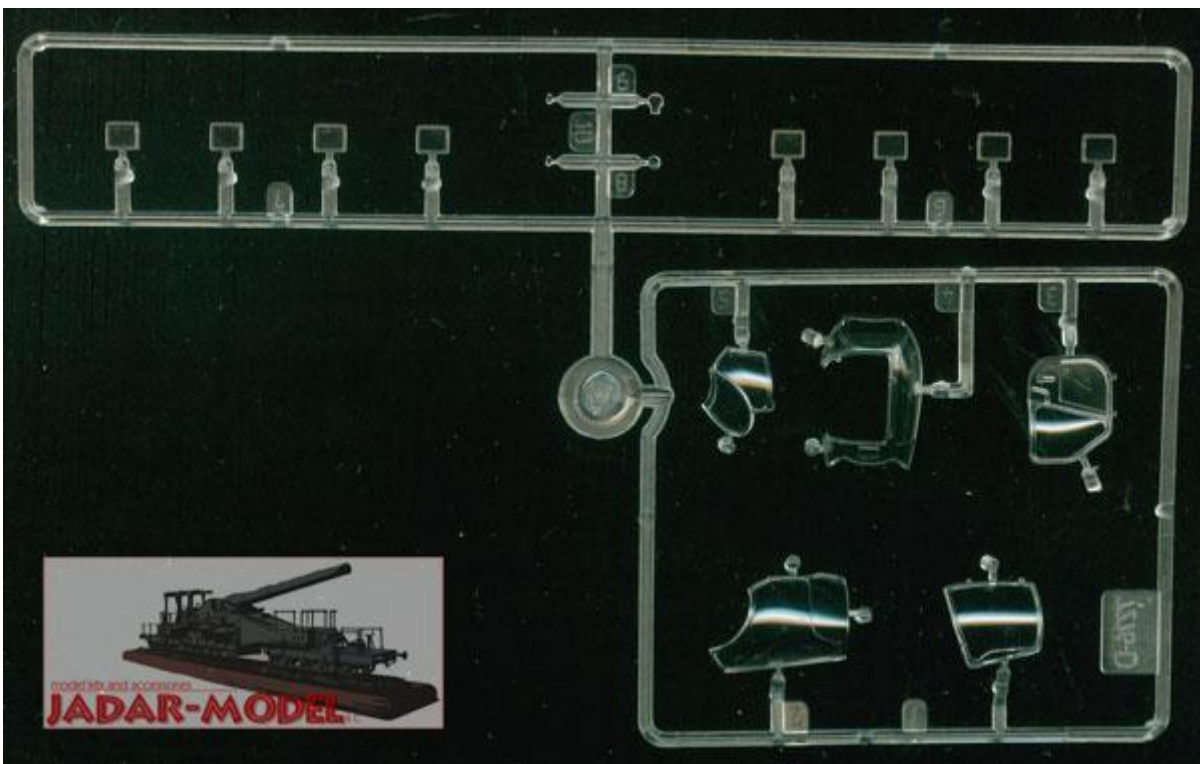

7293

05 20 33 33

ОПАСНО →

← **ОПАСНО**

43

46 48 49 44

05 20 ★ ★ ★

45

10 11 12 13 14 15 16 17 18 19 20 21 22 23 24 25 26 27 28 29

30 31 32 33 34 35 36 37 38 39 40 41 42

47 48 49 50 51 52

3

4

5

6

7

8

9

10

11

12

13

14

15

16

17

18

19

20

21

22

23

24

25

26

27

28

29

30

31

32

33

34

35

36

37

38

39

40

41

42

43

44

45

46

47

48

49

50

51

52

53

54

55

56

57

58

59

60

61

62

63

64

65

66

67

68

69

70

71

72

73

74

75

76

77

78

79

80

81

82

83

84

85

86

87

88

89

90

91

92

93

94

95

96

97

98

99

100

101

102

103

104

105

106

107

108

109

110

111

112

113

114

115

116

117

118

119

120

121

122

123

124

125

126

127

128

129

130

131

132

133

134

135

136

137

138

139

140

141

142

143

144

145

146

147

148

149

150

151

152

153

154

155

156

157

158

159

160

161

162

163

164

165

166

167

168

169

170

171

172

173

174

175

176

177

178

179

180

181

182

183

184

185

186

187

188

189

190

191

192

193

194

195

196

197

198

199

200

201

202

203

204

205

206

207

208

209

210

211

212

213

214

215

216

217

218

219

220

221

222

223

224

225

226

227

228

229

230

231

232

233

234

235

236

237

238

239

240

241

242

243

244

245

246

247

248

249

250

251

252

253

254

255

256

257

258

259

260

261

262

263

264

265

266

267

268

269

270

271

272

273

274

275

276

277

278

279

280

281

282

283

284

285

286

287

288

289

290

291

292

293

294

295

296

297

298

299

300

301

302

303

304

305

306

307

308

309

310

311

312

313

314

315

316

317

318

319

320

321

322

323

324

325

326

327

328

329

330

331

332

333

334

335

336

337

338

339

340

341

342

343

344

345

346

347

348

349

350

351

352

353

354

355

356

357

358

359

360

361

362

363

364

365

366

367

368

369

370

371

372

373

374

375

376

377

378

379

380

381

382

383

384

385

386

387

388

389

390

391

392

393

394

395

396

397

398

399

400

401

402

403

404

405

406

407

408

409

410

411

412

413

414

415

416

417

418

419

420

421

422

423

424

425

426

427

428

429

430

431

432

433

434

435

436

437

438

439

440

441

442

443

444

445

446

447

448

449

450

451

452

453

454

455

456

457

458

459

460

461

462

463

464

465

466

467

468

469

470

471

472

473

474

475

476

477

478

479

480

481

482

483

484

485

486

487

488

489

490

491

492

493

494

495

496

497

498

499

500

501

502

503

504

505

506

507

508

509

510

511

512

513

514

515

516

517

518

519

520

521

522

523

524

525

526

527

528

529

530

531

532

533

534

535

536

537

538

539

540

541

542

543

544

545

546

547

548

549

550

551

552

553

554

555

556

557

558

559

560

561

562

563

564

565

566

567

568

569

570

571

572

573

574

575

576

577

578

579

580

581

582

583

584

585

586

587

588

589

590

591

592

593

594

595

596

597

598

599

600

601

602

603

604

605

606

607

608

609

610

611

612

613

614

615

616

617

618

619

620

621

622

623

624

625

626

627

628

629

630

631

632

633

634

635

636

637

638

639

640

641

642

643

644

645

646

647

648

649

650

651

652

653

654

655

656

657

658

659

660

661

662

663

664

665

666

667

668

669

670

671

672

673

674

675

676

677

678

679

680

681

682

683

684

685

686

687

688

689

690

691

692

693

694

695

696

697

698

699

700

701

702

703

704

705

706

707

708

709

710

711

712

713

714

715

716

717

718

719

720

721

722

723

724

725

726

727

728

729

730

731

732

733

734

735

736

737

738

739

740

741

742

743

744

745

746

747

748

749

750

751

752

753

754

755

756

757

758

759

760

761

762

763

764

765

766

767

768

769

770

771

772

773

774

775

776

777

778

779

780

781

782

783

784

785

786

787

788

789

790

791

792

793

794

795

796

797

798

799

800

801

802

803

804

805

806

807

808

809

810

811

812

813

814

815

816

817

818

819

820

821

822

823

824

825

826

827

828

829

830

831

832

833

834

835

836

837

838

839

840

841

842

843

844

845

846

847

848

849

850

851

852

853

854

855

856

857

858

859

860

861

862

863

864

865

866

867

868

869

870

871

872

873

874

875

876

877

878

879

880

881

882

883

884

885

886

887

888

889

890

891

892

893

894

895

896

897

898

899

900

901

902

903

904

905

906

907

908

909

910

911

912

913

914

915

916

917

918

919

920

921

922

923

924

925

926

927

928

929

930

931

932

933

934

935

936

937

938

939

940

941

942

943

944

945

946

947

948

949

950

951

952

953

954

955

956

957

958

959

960

961

962

963

964

965

966

967

968

969

970

971

972

973

974

975

976

977

978

979

980

981

982

983

984

985

986

987

988

989

990

991

992

993

994

995

996

997

998

999

1000

JADAR-MODEL

Mi-24V/VP

42

41

41

41

41

ZVEZDA