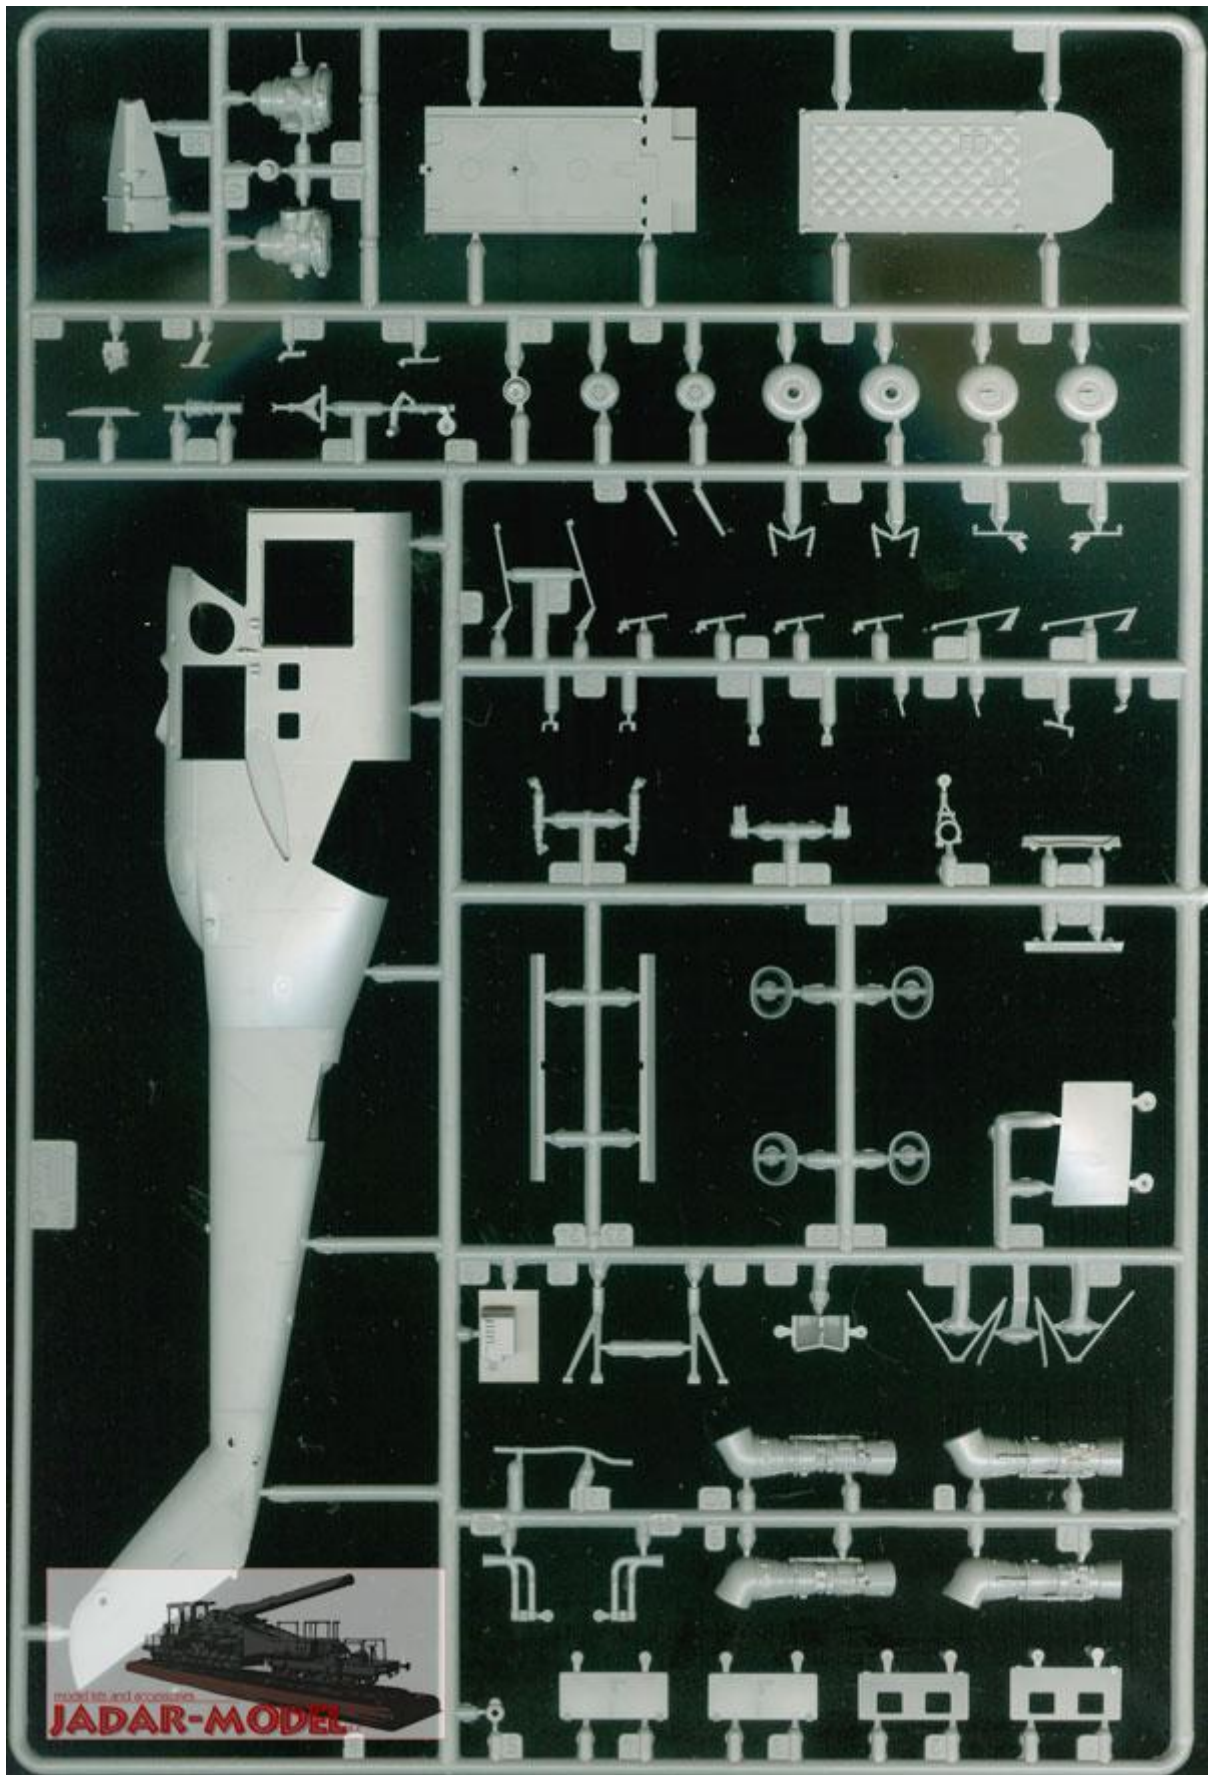

model kit and accessories
JADAR-MODEL