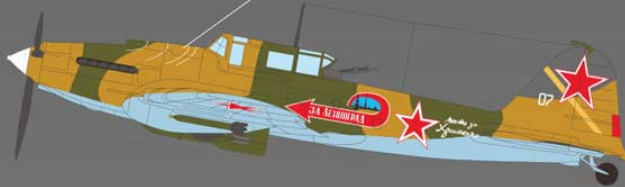

W pudełku znajdziecie wysokiej jakości model plastikowy do sklepania i malowania.

- Wspaniale odwzorowane głębokie linie podziału paneli kadłuba oraz nitowanie
- Szczegółowo odwzorowane wnętrze kabiny oraz komory podwozia
- Dokładnie wykonane różne rodzaje uzbrojenia
- Maski chroniące elementy przezroczyste przed zamalowaniem
- Wodna kalkomania oraz obrazkowa instrukcja składania w zestawie.

(Masking seal)

Berlin operation, April-May 1945.

Hero of the USSR J. Pavlov, who fought from autumn 1944.

566th Battle Aviation Regiment, spring 1944.

237th Fighter Aviation Regiment.

3rd Czechoslovak Battle Regiment in the USSR, spring 1945.