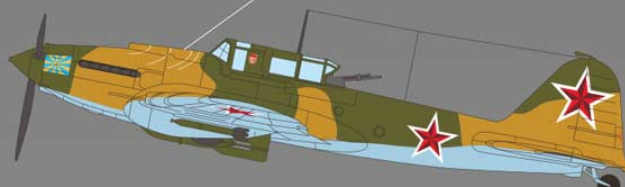

Unknown 1943.

VVS KA, winter 1944/45.