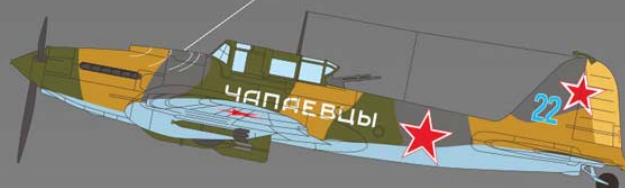

W pudełku znajdziecie wysokiej jakości model plastikowy do sklepania i malowania.

- Wspaniale odwzorowane głębokie linie podziału paneli kadłuba oraz nitowanie
- Szczegółowo odwzorowane wnętrze kabiny oraz komory podwozia
- Dokładnie wykonane różne rodzaje uzbrojenia
- Maski chroniące elementy przezroczyste przed zamalowaniem
- Wodna kalkomania oraz obrazkowa instrukcja składania w zestawie.

(Masking seal)

Berlin operation, April-May 1945.

Hero of the USSR J. Pavlov, who fought from autumn 1944.

566th Battle Aviation Regiment, spring 1944.

237th Fighter Aviation Regiment.

3rd Czechoslovak Battle Regiment in the USSR, spring 1945.