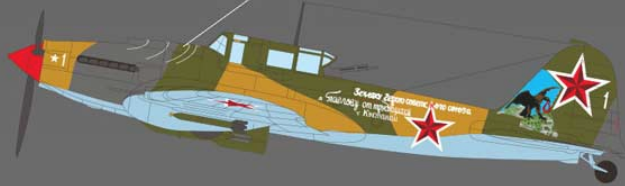

W pudełku znajdziecie wysokiej jakości model plastikowy do sklepania i malowania.

- Wspaniale odwzorowane głębokie linie podziału paneli kadłuba oraz nitowanie
- Szczegółowo odwzorowane wnętrze kabiny oraz komory podwozia
- Dokładnie wykonane różne rodzaje uzbrojenia
- Maski chroniące elementy przezroczyste przed zamalowaniem
- Wodna kalkomania oraz obrazkowa instrukcja składania w zestawie.

Długość sklejanego modelu: 230mm

Pobierz instrukcję (kliknij poniższy baner)

Producent: Academy (Korea)

#JadarModel, Warszawa, #SklepModelarski, 03-45 Warszawa, Ratuszowa 11 lok. 243, Raj dla modelarzy

Include decal with *seven marking options*

(Masking seal)

Berlin operation, April-May 1945.

Hero of the USSR J. Pavlov, who fought from autumn 1944.

566th Battle Aviation Regiment, spring 1944.

237th Fighter Aviation Regiment.

3rd Czechoslovak Battle Regiment in the USSR, spring 1945.