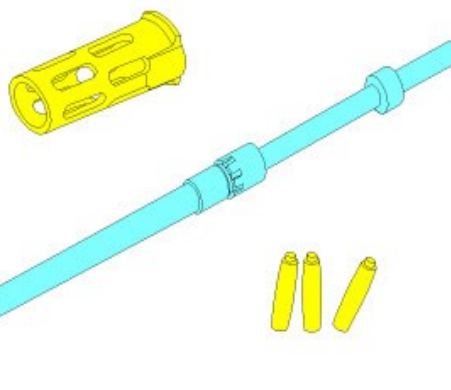

**35 L-91 Early Barrel to US cal .50 (12,7mm)
heavy machine gun Browning M2 HB**

(universal set)