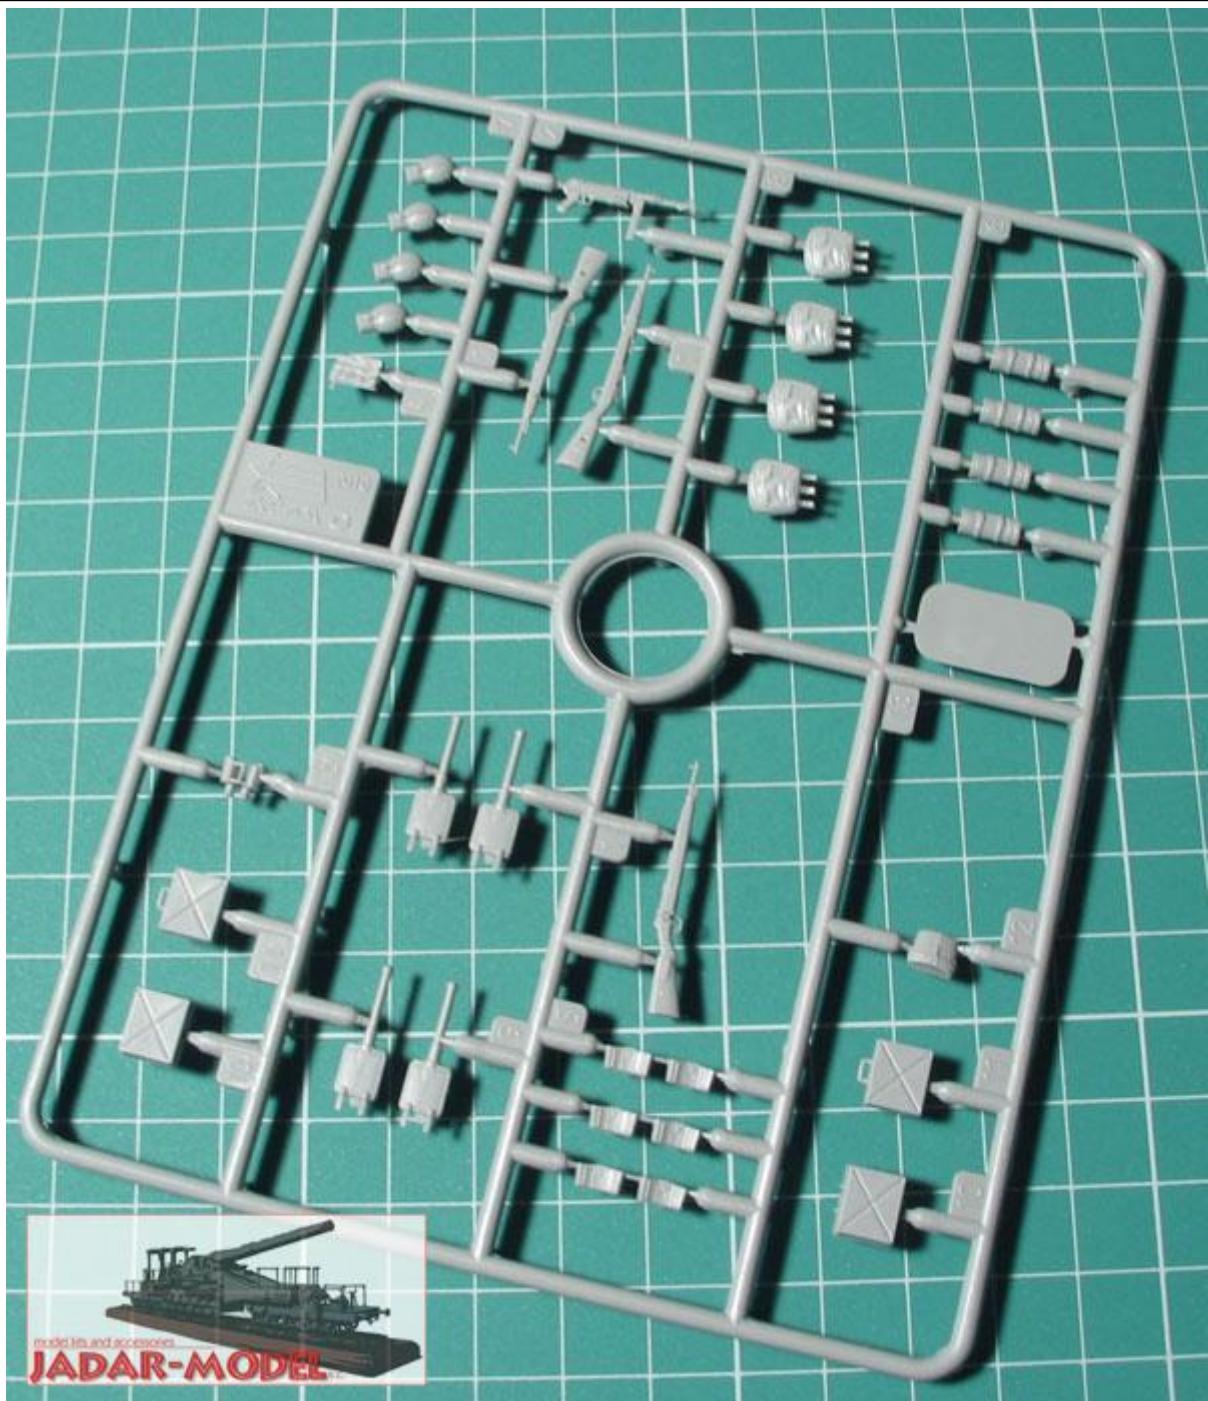

Zvezda 3627 1/35 German Infantry Eastern Front, Winter 1941-42

Cena :

36,00 PLN

Producent : **Zvezda**

Dostępność : **Jest**

Stan magazynowy : **niski**

Średnia ocena : **brak recenzji**

Zvezda 3627 1/35 Niemiecka piechota, front wschodni, zima 1941-42

Zestaw zawiera:

- 4 bardzo ładne figurki żołnierzy. Zestaw do sklepania i malowania.
- 84 części z twardego plastiku
- Szczegółową instrukcją składania i malowania

Uwaga: nie zawiera kleju i farb, które należy dokupić osobno.

Producent: **Zvezda** (Rosja)

НЕМЕЦКАЯ ПЕХОТА. ВОСТОЧНЫЙ ФРОНТ ЗИМА 1941-1942

В набор входит 4 фигуры
Kit consists of 4 figures

ФИГУРА 1
FIGURE 1

ФИГУРА 2
FIGURE 2

ФИГУРА 3
FIGURE 3

ФИГУРА 4
FIGURE 4

ZVEZDA

3627

JADAR-MODEL

ВОСТОЧНЫЙ ФРОНТ. EASTERN FRONT WINTER 1941-1942

Polecamy!