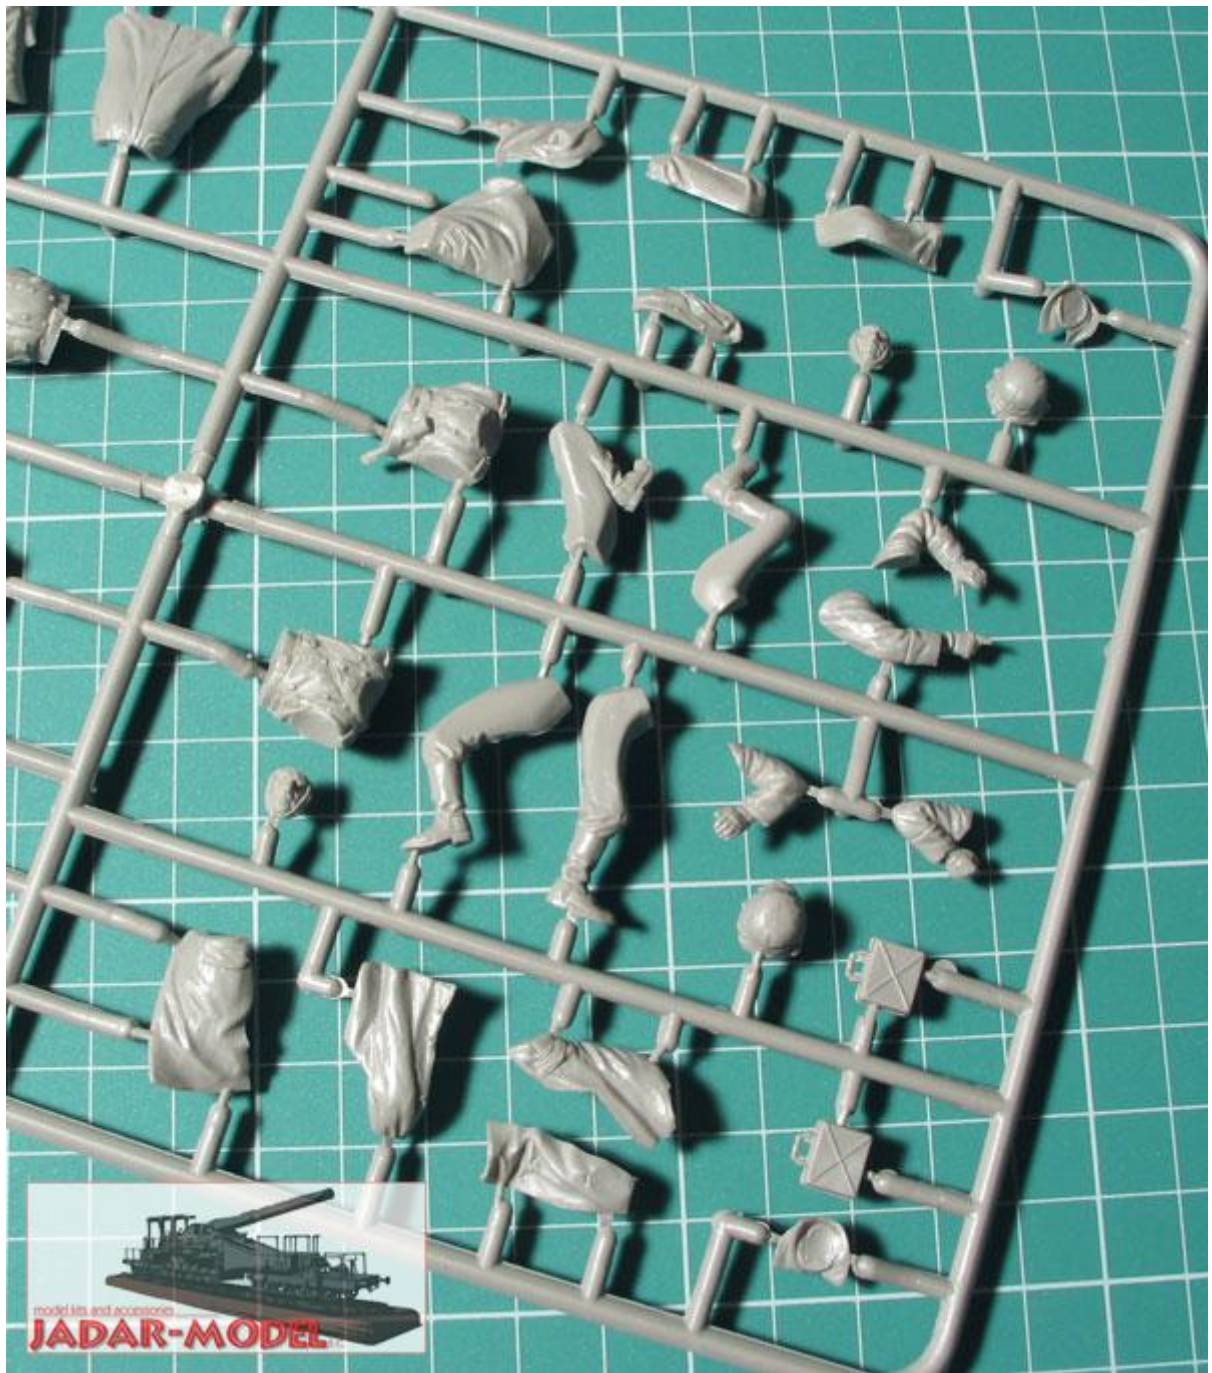

Zvezda 3627 1/35 German Infantry Eastern Front, Winter 1941-42

Cena :

36,00 PLN

Producent : **Zvezda**

Dostępność : **Jest**

Stan magazynowy : **niski**

Średnia ocena : **brak recenzji**

Zvezda 3627 1/35 Niemiecka piechota, front wschodni, zima 1941-42

Zestaw zawiera:

- 4 bardzo ładne figurki żołnierzy. Zestaw do sklepania i malowania.
- 84 części z twardego plastiku
- Szczegółową instrukcją składania i malowania

Uwaga: nie zawiera kleju i farb, które należy dokupić osobno.

Producent: **Zvezda** (Rosja)

НЕМЕЦКАЯ ПЕХОТА. ВОСТОЧНЫЙ ФРОНТ ЗИМА 1941-1942

В набор входит 4 фигуры
Kit consists of 4 figures

ФИГУРА 1
FIGURE 1

ФИГУРА 2
FIGURE 2

ФИГУРА 3
FIGURE 3

ФИГУРА 4
FIGURE 4

ZVEZDA

3627

JADAR-MODEL

ВОСТОЧНЫЙ ФРОНТ. EASTERN FRONT WINTER 1941-1942

Polecamy!