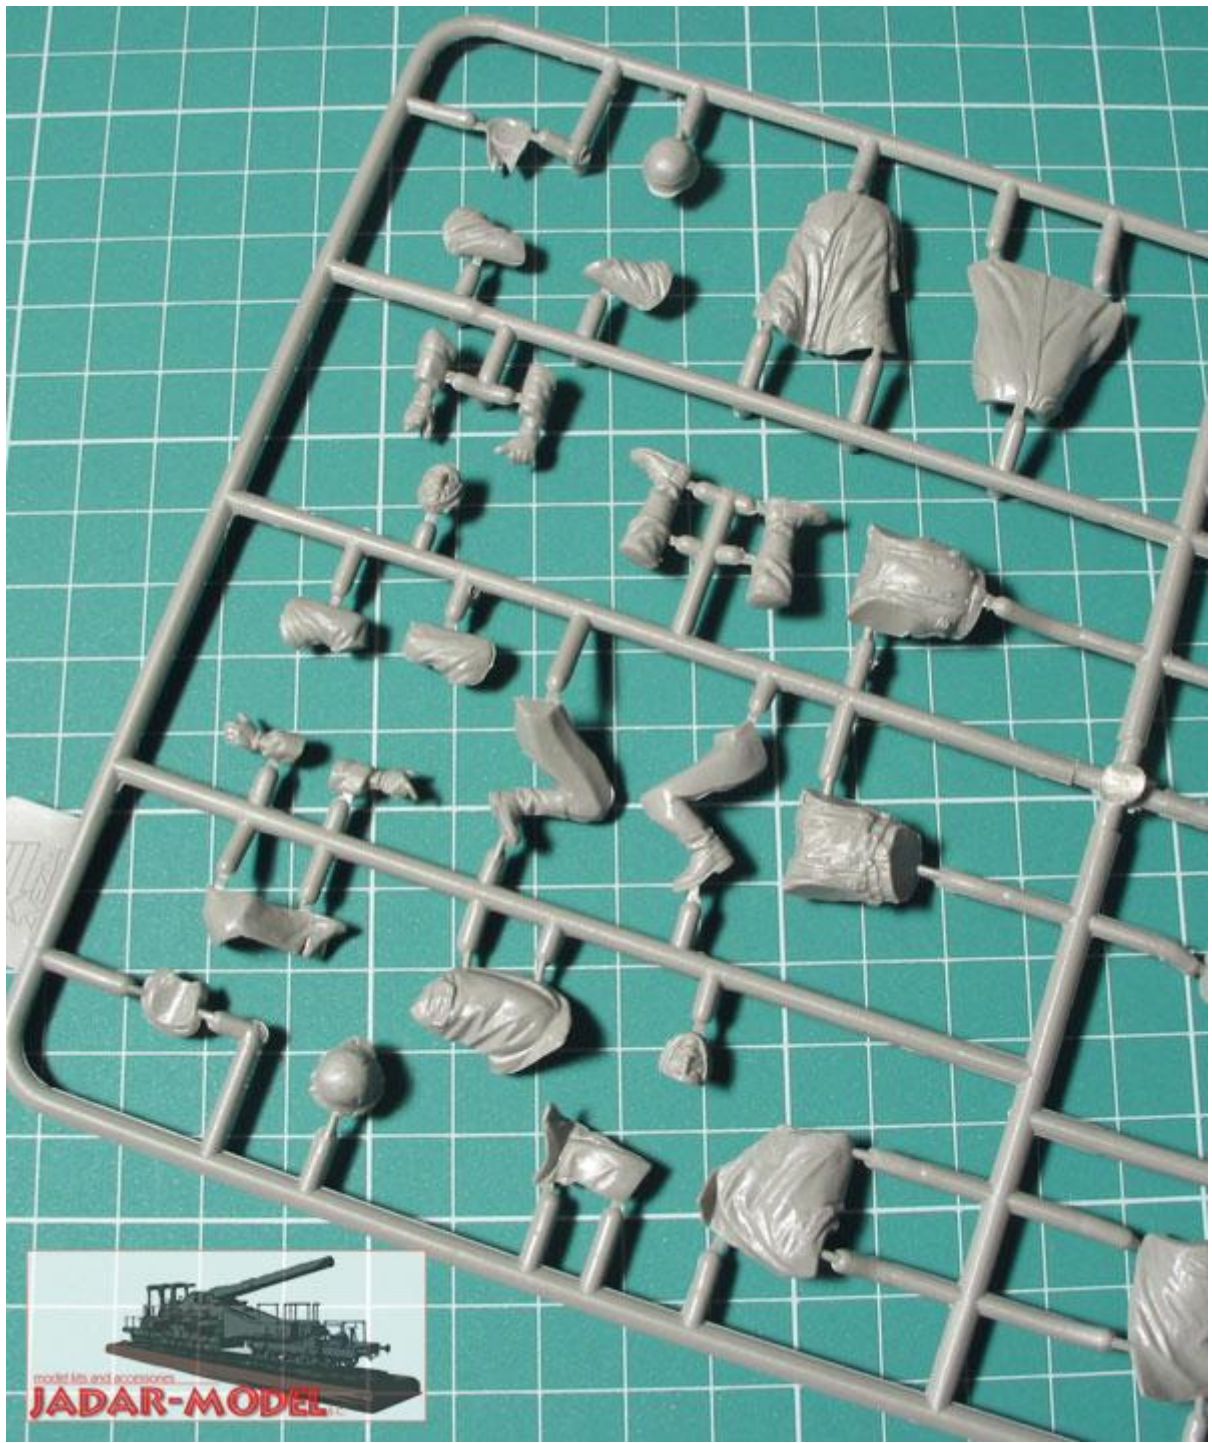

Zvezda 3627 1/35 German Infantry Eastern Front, Winter 1941-42

Cena :

36,00 PLN

Producent : **Zvezda**

Dostępność : **Jest**

Stan magazynowy : **niski**

Średnia ocena : **brak recenzji**

Zvezda 3627 1/35 Niemiecka piechota, front wschodni, zima 1941-42

Zestaw zawiera:

- 4 bardzo ładne figurki żołnierzy. Zestaw do sklepania i malowania.
- 84 części z twardego plastiku
- Szczegółową instrukcją składania i malowania

Uwaga: nie zawiera kleju i farb, które należy dokupić osobno.

Producent: **Zvezda** (Rosja)

НЕМЕЦКАЯ ПЕХОТА. ВОСТОЧНЫЙ ФРОНТ ЗИМА 1941-1942

В набор входит 4 фигуры
Kit consists of 4 figures

ФИГУРА 1
FIGURE 1

ФИГУРА 2
FIGURE 2

ФИГУРА 3
FIGURE 3

ФИГУРА 4
FIGURE 4

ZVEZDA

3627

JADAR-MODEL

ВОСТОЧНЫЙ ФРОНТ. EASTERN FRONT WINTER 1941-1942

Polecamy!