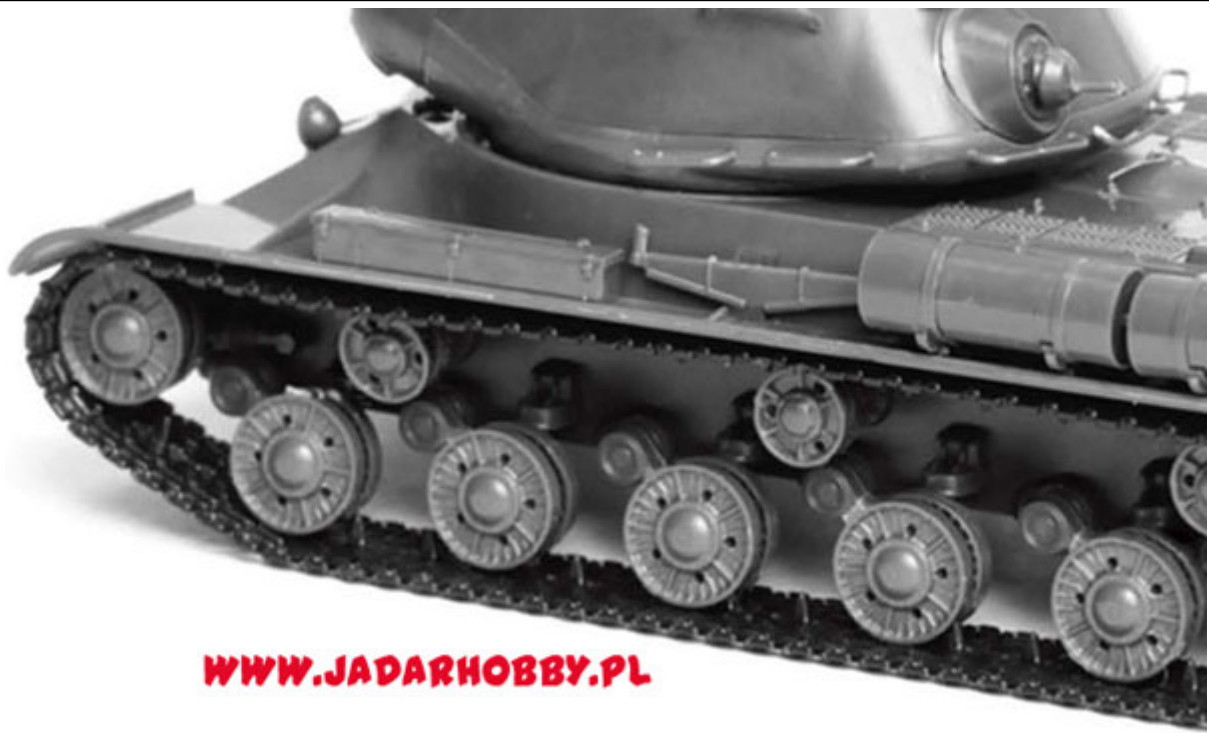

ИС-2

SOVIET HEAVY TANK

IS-2

СБОРКА
БЕЗ КЛЕЯ
SNAP FIT
NO GLUE REQUIRED

WWW.JADARHOBBY.PL

WWW.JADARHOBBY.PL

WWW.JADARHOBBY.PL

WWW.JADARHOBBY.PL