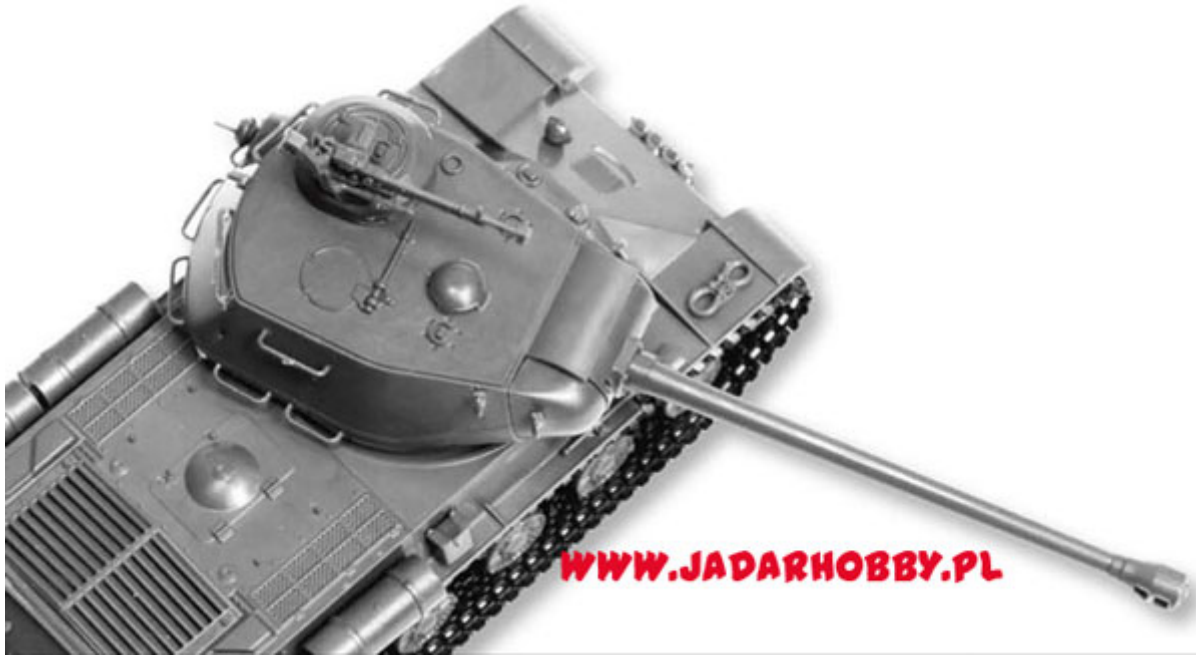

5011

СОВЕТСКИЙ ТЯЖЕЛЫЙ ТАНК
ИС-2
SOVIET HEAVY TANK
IS-2

СБОРКА
БЕЗ КЛЕЯ
SNAP FIT
NO GLUE REQUIRED

WWW.JADARHOBBY.PL

WWW.JADARHOBBY.PL