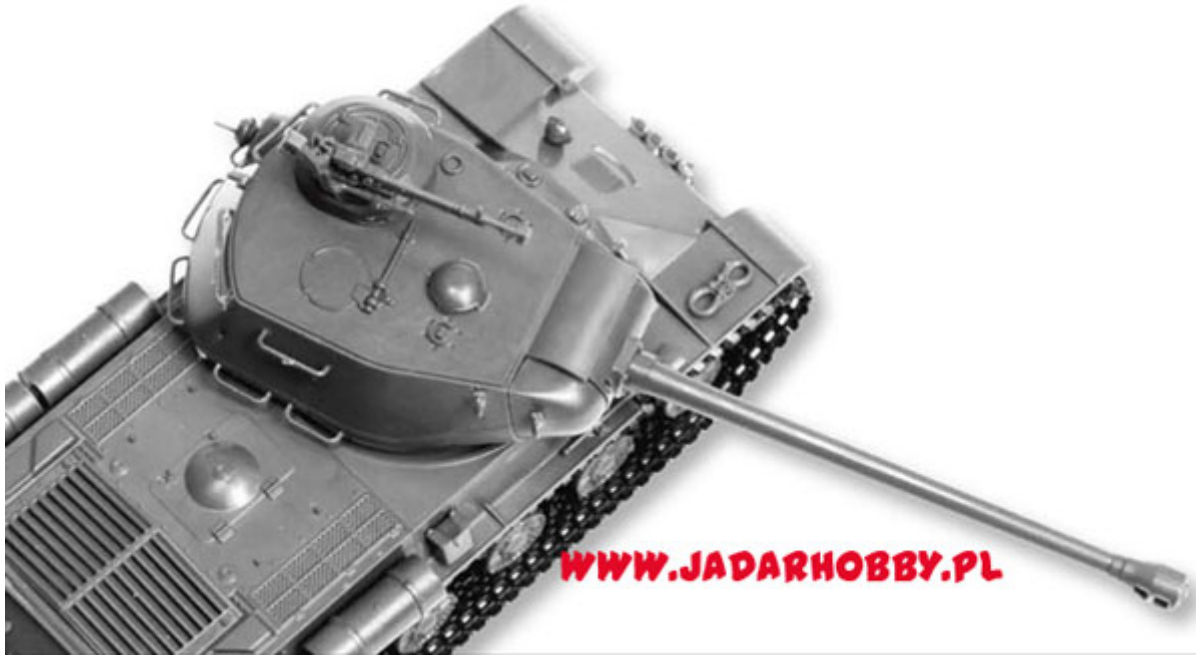

Producent: **Zvezda** (Rosja)

5011

MODEL KIT
MODÈLE RÉDUIT
СБОРНАЯ МОДЕЛЬ

Сделано в России
Made in Russia

МАСШТАБ/SCALE

1/72

5011

СОВЕТСКИЙ ТЯЖЕЛЫЙ ТАНК

ИС-2

SOVIET HEAVY TANK

IS-2

СБОРКА
БЕЗ КЛЕЯ
SNAP FIT
NO GLUE REQUIRED

WWW.JADARHOBBY.PL

WWW.JADARHOBBY.PL

WWW.JADARHOBBY.PL

WWW.JADARHOBBY.PL