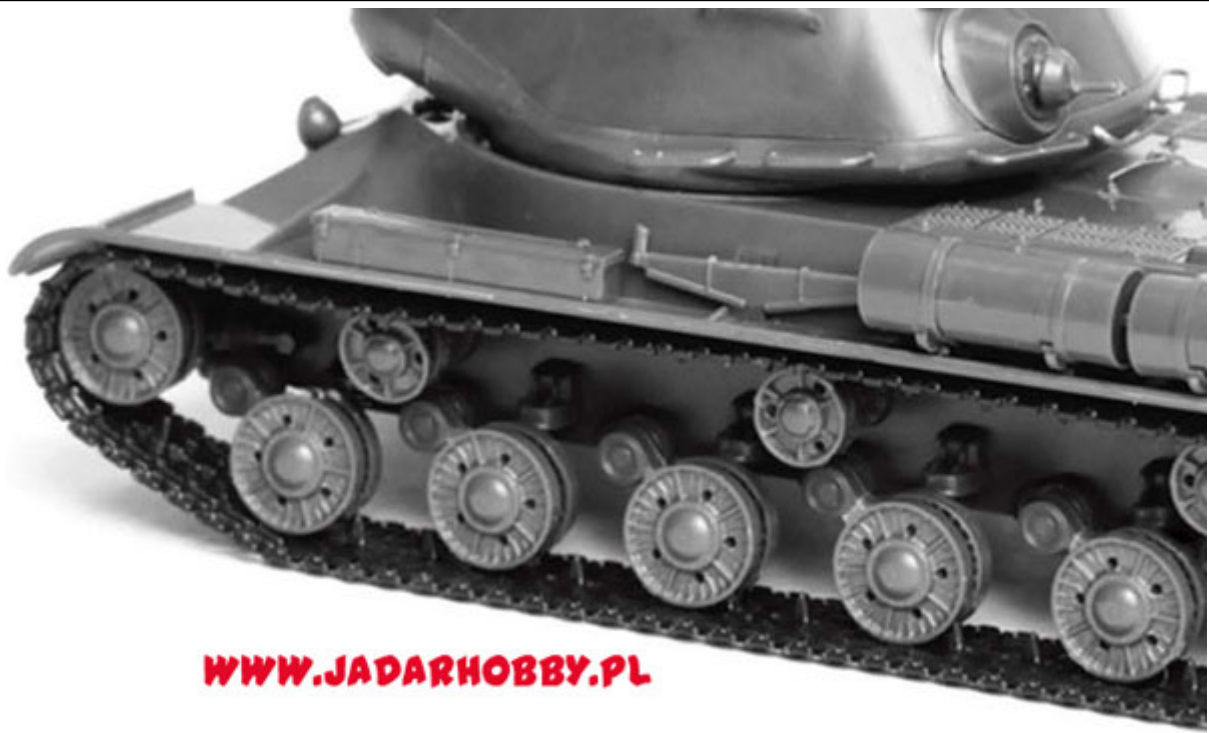

WWW.JADARHOBBY.PL