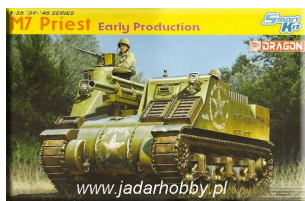

Dragon 6627 1/35 M7 Priest Early Production

Cena :

199,00 PLN

Producent : **Dragon**

Dostępność : **Jest**

Stan magazynowy : **niski**

Średnia ocena : **brak recenzji**

Dragon 6627 1/35 M7 Priest Early Production

Zestaw zawiera:

Wysokiej jakości model plastikowy do sklejania. Skala 1:35.

Ładnie odwzorowane detale kadłuba

Szczegółowe uzbrojenie i zawieszenie

Gąsienice z ogniwek (Magic track)

Elementy fototrawione oraz toczona lufa działa