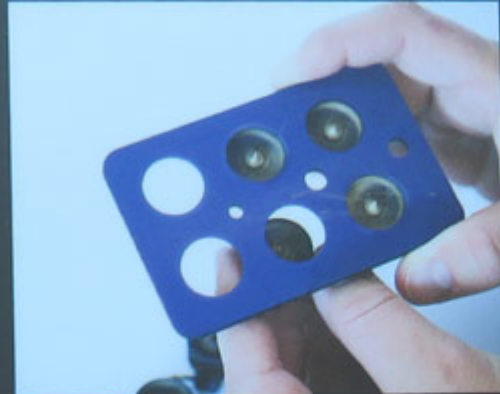

2 Carefully adjust wheels' position in the mask.