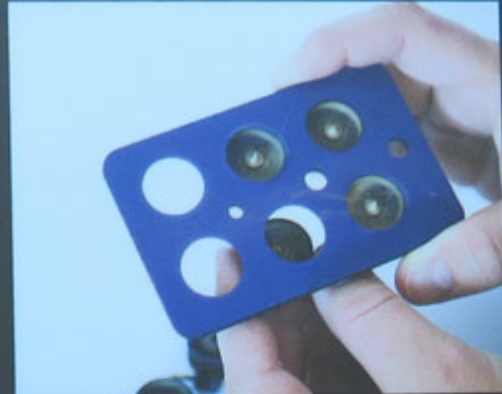

2 Carefully adjust wheels' position in the mask.