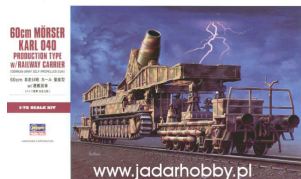

Hasegawa MT57 1/72 60cm Mörser Karl 040 Production Type w /Railway Carrier

Cena :

159,90 PLN

Producent : **Hasegawa (Japan)**

Dostępność : **Jest**

Stan magazynowy : **niski**

Średnia ocena : **brak recenzji**

Hasegawa MT57 1/72 60cm Mörser Karl 040 Production Type w /Railway Carrier

Niemieckie działo kolejowe z II wojny światowej

Zestaw zawiera:

- Bardzo dokładny model plastikowy do sklepania. **Skala 1/72**
- Ładnie odwzorowane uzbrojenie, detale kadłuba i zawieszenie
- Gąsienice z gumowych pasków
- Tory z nasypem
- Oryginalne wersje malowania i oznakowania dla 2 pojazdów: German Army 040 6th Karl "Ziu" 1944, German Army 040 5th Karl "Loki"
- Szczegółową, obrazkową instrukcję składania
- zestaw nie zawiera kleju i farb