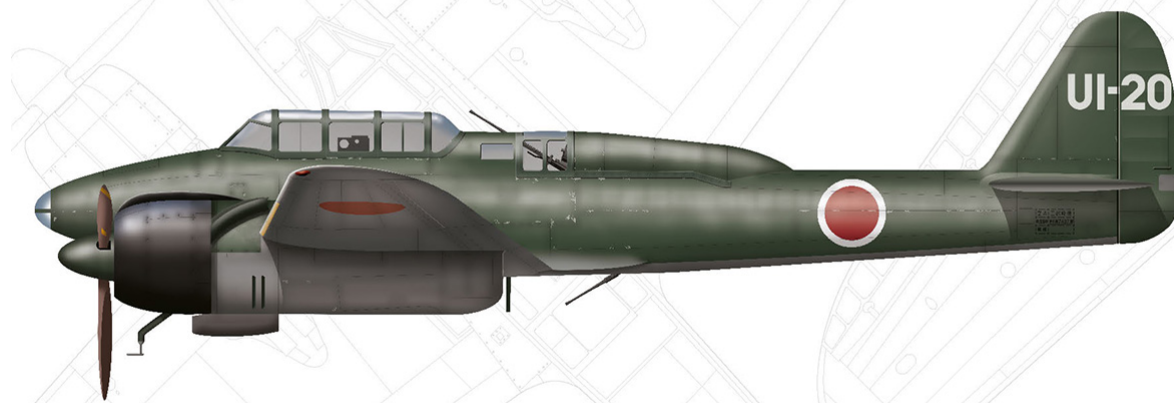

■ Nakajima J1N1-S "GEKKO" Early

1:72 Scale Model Kit