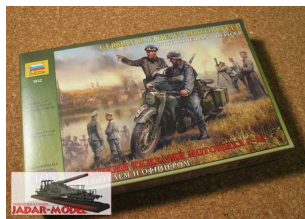

Zvezda 3632 1/35 R-12 Heavy Motorcycle

Cena :

49,00 PLN

Producent : **Zvezda**

Dostępność : **Jest**

Stan magazynowy : **niski**

Średnia ocena : **brak recenzji**

Zvezda 3632 1/35 German R-12 Heavy Motorcycle

bardzo ładny model plastikowy do sklejania. W zestawie dwie figurki, kalkomania oraz szczegółowa instrukcja składania. Model składa się ze 119 części. Długość: 65mm.

Uwaga: zestaw nie zawiera farb, które są sprzedawane oddzielnie.