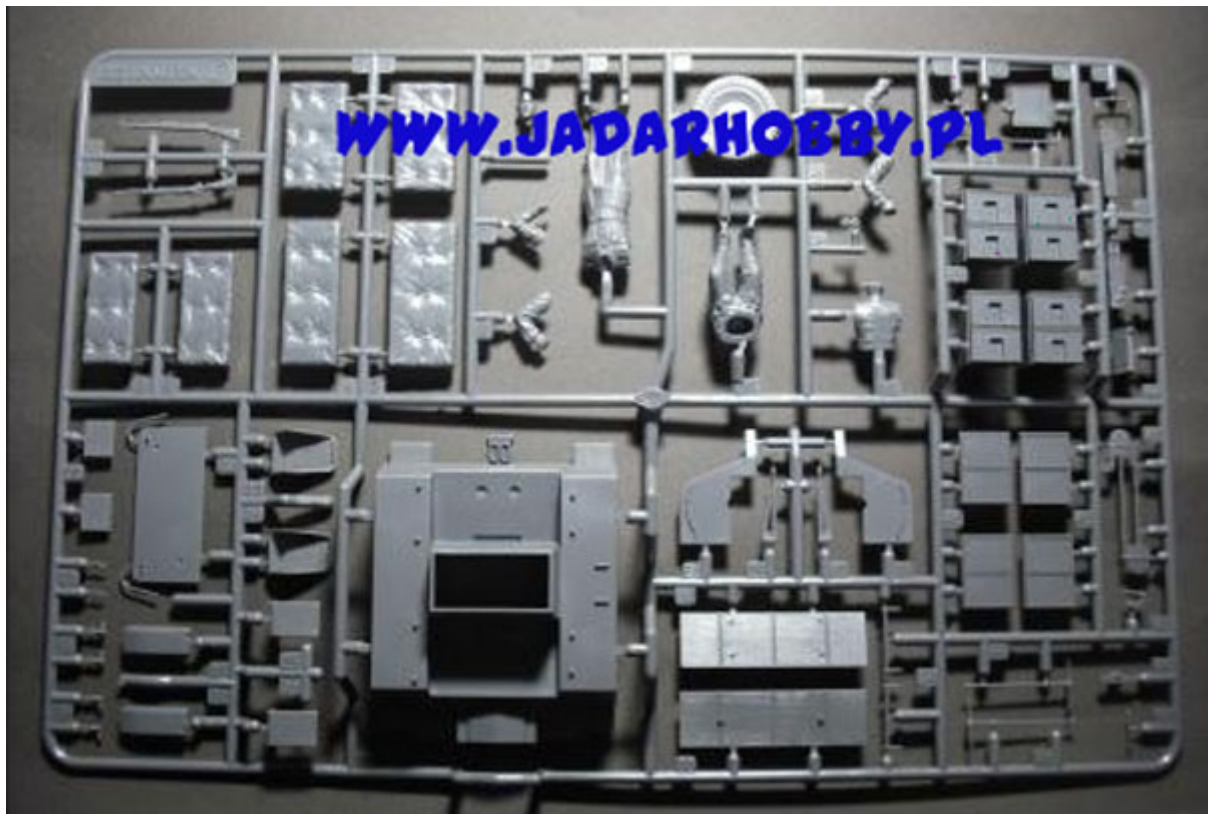

Tamiya 35259 1/35 Krupp Protze with 3.7cm PAK 35/36

Cena :

107,00 PLN

Producent : **Tamiya**

Dostępność : **Jest**

Stan magazynowy : **niski**

Średnia ocena : **brak recenzji**

Tamiya 35259 Krupp Protze with 3.7cm PAK 35/36(1/35)

W pudełku znajdujemy bardzo dokładny model do sklepania w skali 1/35, 4 figurki, kalkonię do 4 malowań oraz szczegółową, obrazkową instrukcję składania.

Uwaga: zestaw nie zawiera kleju i farb.

Producent: **Tamiya** (Japonia)