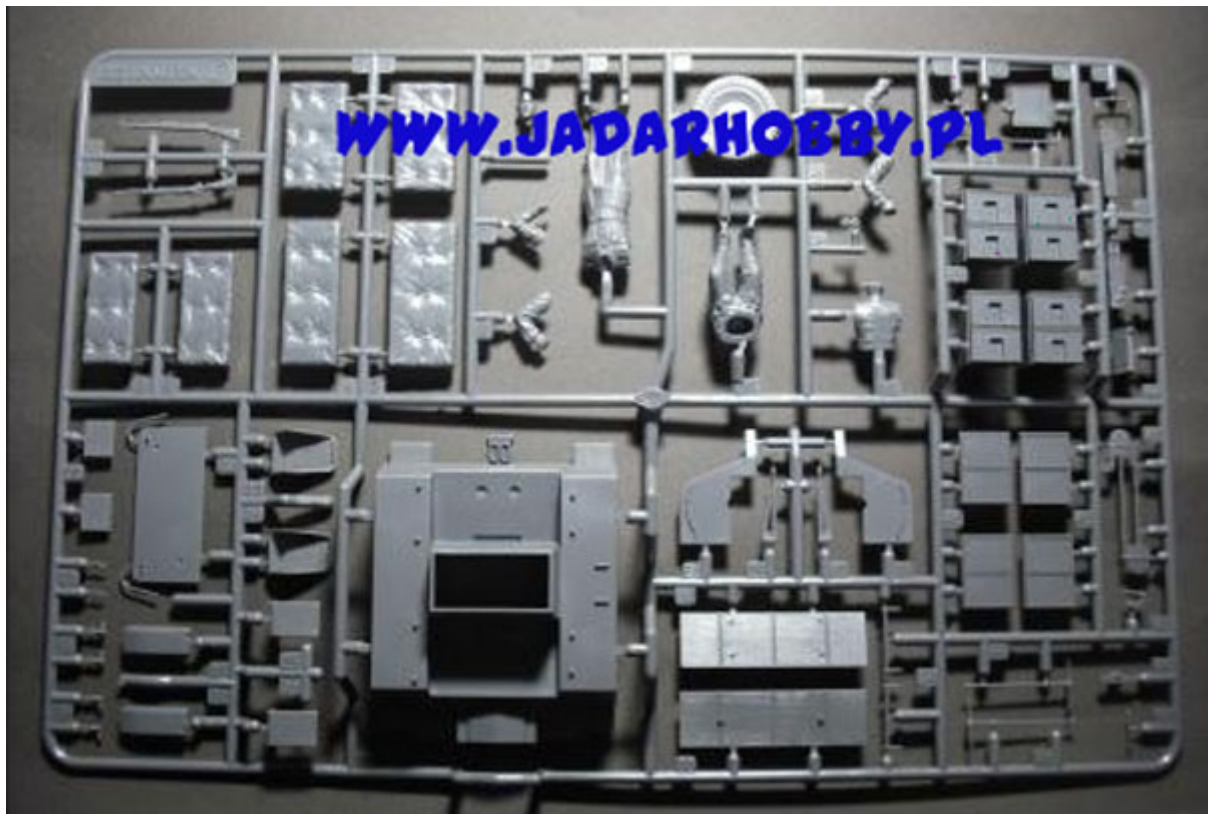

Tamiya 35259 1/35 Krupp Protze with 3.7cm PAK 35/36

Cena :
117,80 PLN
99,00 PLN

Producent : **Tamiya**
 Dostępność : **Jest**
 Stan magazynowy : **niski**
 Średnia ocena : **brak recenzji**

Tamiya 35259 Krupp Protze with 3.7cm PAK 35/36(1/35)

W pudełku znajdujemy bardzo dokładny model do sklepania w skali 1/35, 4 figurki, kalkomanie do 4 malowań oraz szczegółową, obrazkową instrukcję składania.

Uwaga: zestaw nie zawiera kleju i farb.

Producent: **Tamiya** (Japonia)