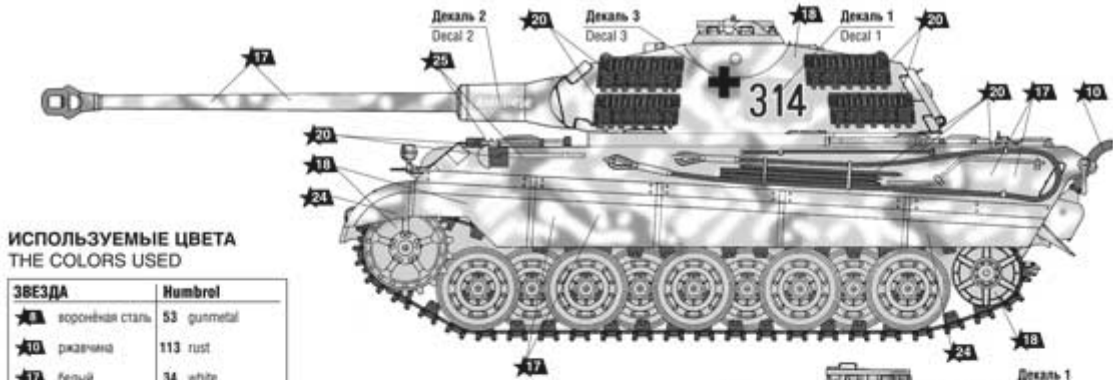

ИСПОЛЬЗУЕМЫЕ ЦВЕТА
THE COLORS USED

ЗВЕЗДА	Humbrol
★17	коричневая сталь 53 gunmetal
★19	ржавчина 113 rust
★17	белый 34 white
★18	жёлто-оливков. 93 desert yellow
★20	чёрный 33 black
★23	оливковый 155 olive drab
★24	древесный 110 natural wood
★27	охра 185 brown