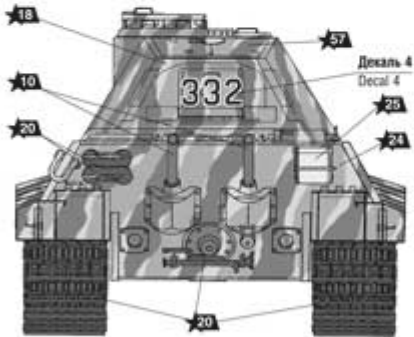

ИСПОЛЬЗУЕМЫЕ ЦВЕТА
THE COLORS USED

ЗВЕЗДА	Humbrol
★17	коричневая сталь 53 gunmetal
★19	ржавчина 113 rust
★17	белый 34 white
★18	жёлто-оливков. 93 desert yellow
★20	чёрный 33 black
★23	оливковый 155 olive drab
★24	древесный 110 natural wood
★27	охра 185 brown