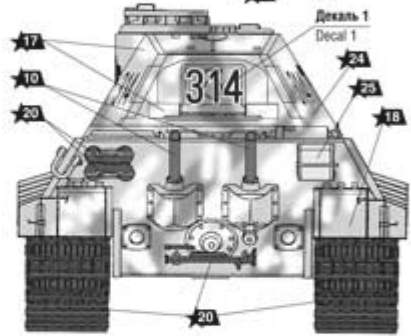

T-VIB из состава 503-го батальона тяжёлых танков.
Восточный фронт, зима 1944-45 гг.
T-VIB 503rd Heavy Tank Battalion, Eastern Front,
Winter 1944-45.