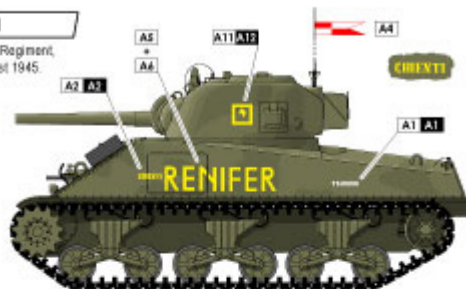

A Sherman Mk III

1st Kretzowicki Ulan Regiment,
Loreto Italy, 14th August 1945.

Pennant

1/35