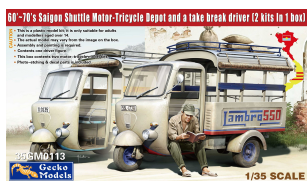

## Gecko Models 35GM0113 1/35 60~70s Saigon Lambro 550 Shuttle Motor-Tricycle Depot and a take break driver (2 kits In 1 box)

**Cena :**

**152,00 PLN**

Producent : **Gecko Models**

Dostępność : **Wkrótce w sprzedaży!**

### Gecko Models 35GM0113 1/35 60~70s Saigon Lambro 550 Shuttle Motor-Tricycle Depot and a take break driver (2 kits In 1 box)

Wysokiej jakości model plastikowy do sklejania i malowania.  
Składanie ułatwia obrazkowa instrukcja.