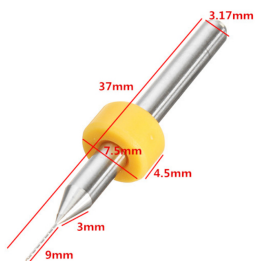

## Drillpro 0,2mm Wiertło wolframowe

**Cena :**

**4,50 PLN**

Producent : **Drillpro**

Dostępność : **Jest**

Stan magazynowy : **średni**

Średnia ocena : **brak recenzji**

### Drillpro 0,2 mm Wiertło wolframowe

Wiertło wykonane z węgla wolframu (stal wolframowa) o wysokiej twardości, wysokiej odporności na zużycie, niełatwo się zgina i łamie. Doskonale do bardzo precyzyjnych prac modelarskich.

Zalecane do mini-wiertarek elektrycznych