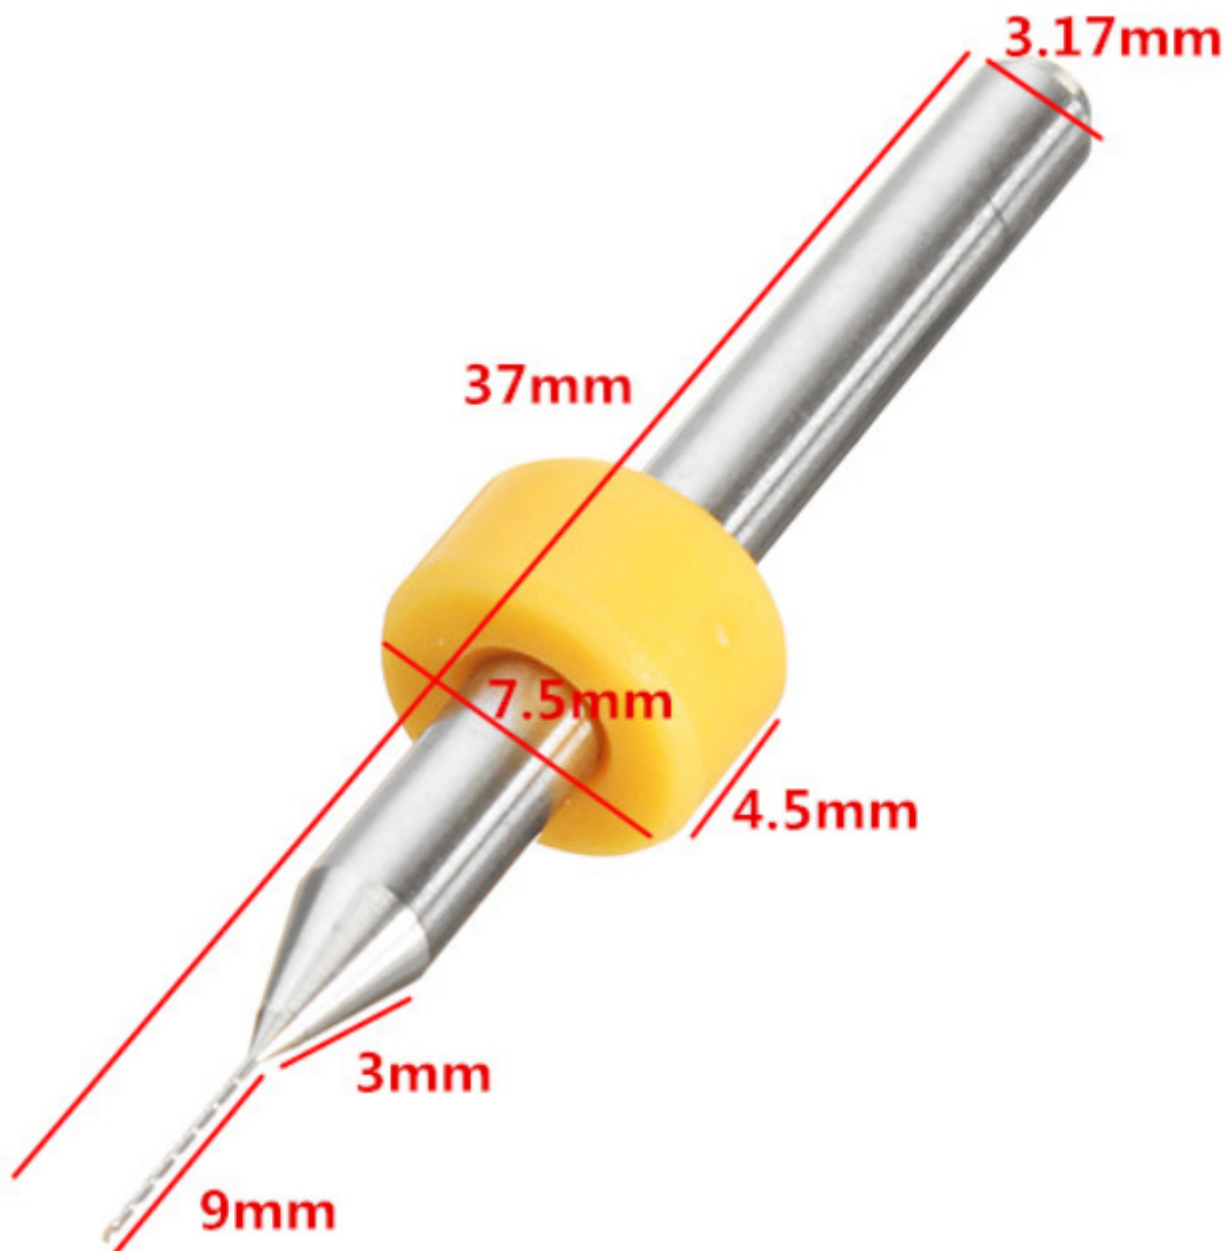

Drillpro 0,4mm Wiertło wolframowe

Cena :

4,50 PLN

Producent : **Drillpro**

Dostępność : **Jest**

Stan magazynowy : **bardzo wysoki**

Średnia ocena : **brak recenzji**

Drillpro 0,4mm Wiertło wolframowe

Wiertło wykonane z węgliku wolframu (stal wolframowa) o wysokiej twardości, wysokiej odporności na zużycie, nietatwo się zgina i łamie. Doskonale do bardzo precyzyjnych prac modelarskich.

Zalecane do mini-wiertarek elektrycznych