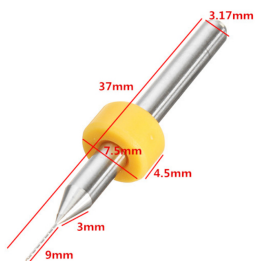

## Drillpro 0,4mm Wiertło wolframowe

**Cena :**

**4,50 PLN**

Producent : **Drillpro**

Dostępność : **Jest**

Stan magazynowy : **bardzo wysoki**

Średnia ocena : **brak recenzji**

### Drillpro 0,4mm Wiertło wolframowe

Wiertło wykonane z węgliku wolframu (stal wolframowa) o wysokiej twardości, wysokiej odporności na zużycie, nietatwo się zgina i łamie. Doskonale do bardzo precyzyjnych prac modelarskich.