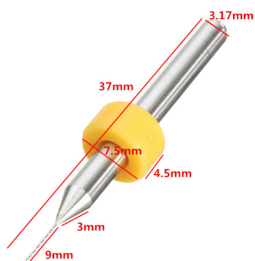

Drillpro 0,4mm Wiertło wolframowe

Cena :

4,50 PLN

Producent : **Drillpro**

Dostępność : **Jest**

Stan magazynowy : **bardzo wysoki**

Średnia ocena : **brak recenzji**

Drillpro 0,4mm Wiertło wolframowe

Wiertło wykonane z węgliku wolframu (stal wolframowa) o wysokiej twardości, wysokiej odporności na zużycie, nietatwo się zgina i łamie. Doskonale do bardzo precyzyjnych prac modelarskich.

Zalecane do mini-wiertarek elektrycznych