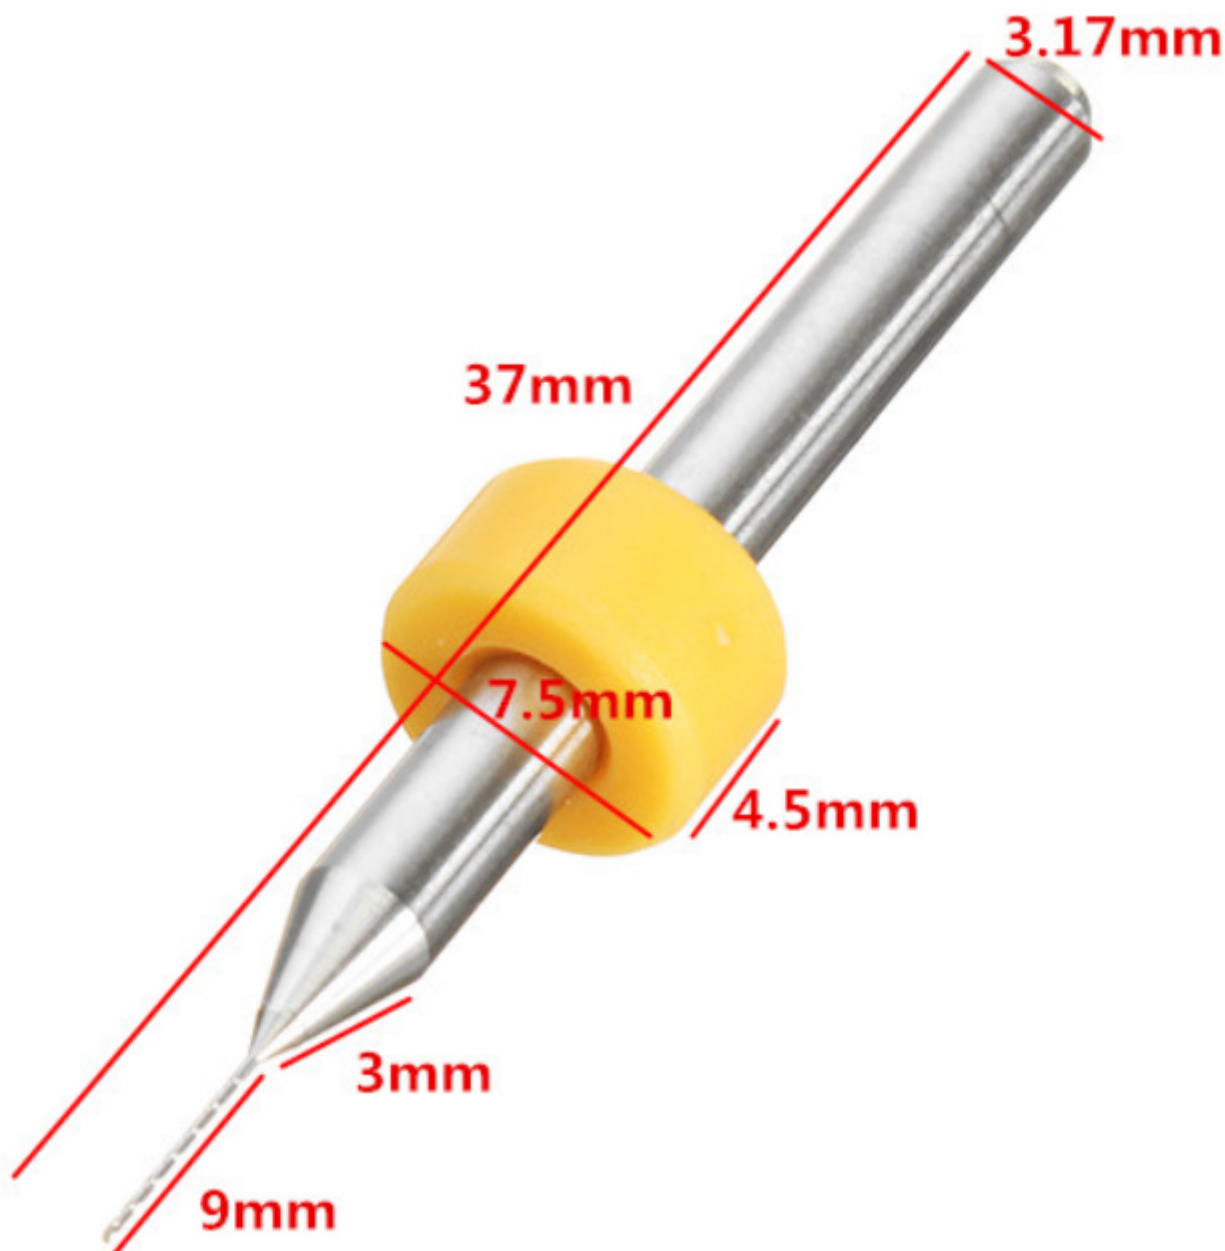

Drillpro 0,4mm Wiertło wolframowe

Cena :

4,50 PLN

Producent : **Drillpro**

Dostępność : **Jest**

Stan magazynowy : **bardzo wysoki**

Średnia ocena : **brak recenzji**

Drillpro 0,4mm Wiertło wolframowe

Wiertło wykonane z węgliku wolframu (stal wolframowa) o wysokiej twardości, wysokiej odporności na zużycie, nietatwo się zgina i łamie. Doskonale do bardzo precyzyjnych prac modelarskich.

Zalecane do mini-wiertarek elektrycznych