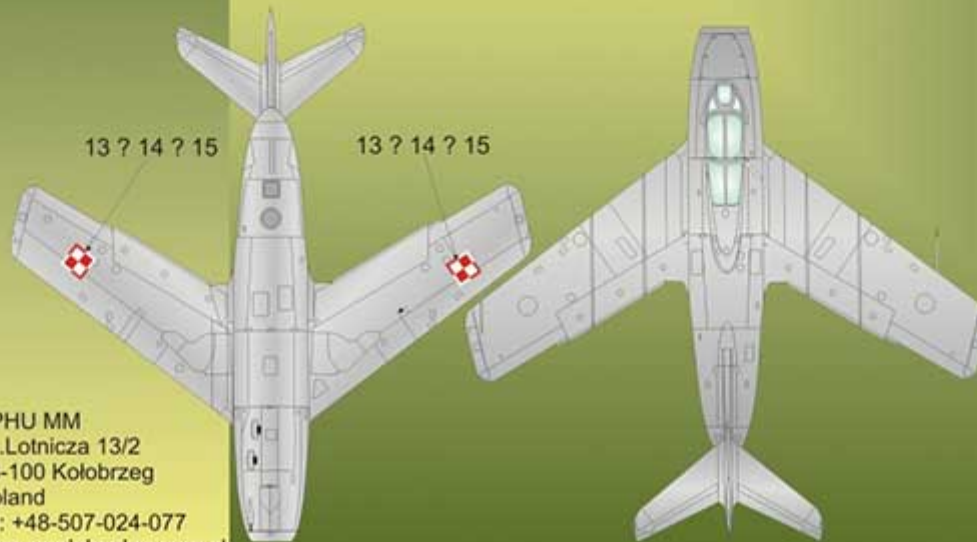

*SBLim-2 45 Lotnicza Eskadra Doświadczalna, Modlin 1990.*

*SBLim-2 7 Pułku Lotnictwa Specjalnego Marynarki Wojennej*

*Siemierowice 1991rok*

**JADAR-MODEL**

FPHU MM  
ul. Lotnicza 13/2  
78-100 Kołobrzeg  
Poland  
tel: +48-507-024-077  
www.modelmaker.com.pl