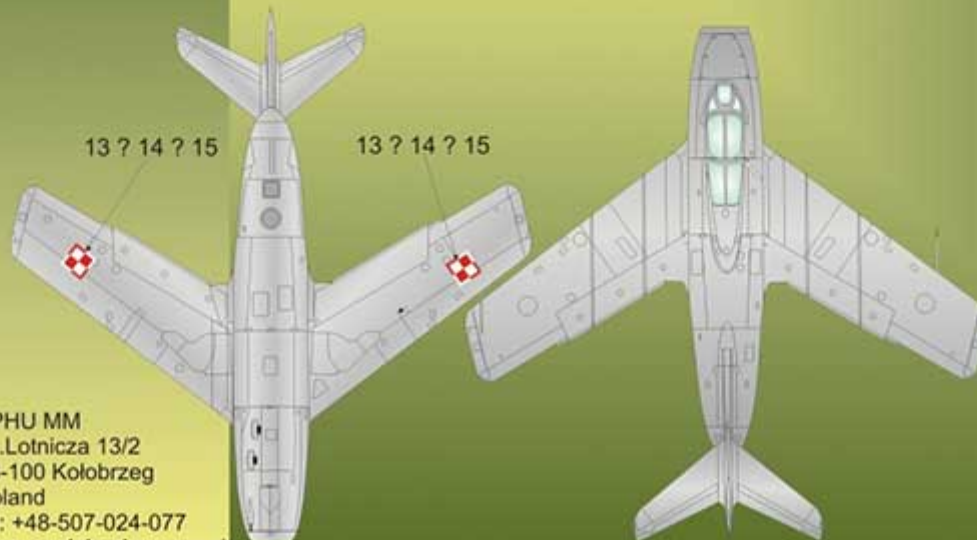

FPHU MM
ul. Lotnicza 13/2
78-100 Kołobrzeg
Poland
tel: +48-507-024-077
www.modelmaker.com.pl

Copyright ModelMaker Kąpówanie, publikowanie i rozpowszechnianie zabronione