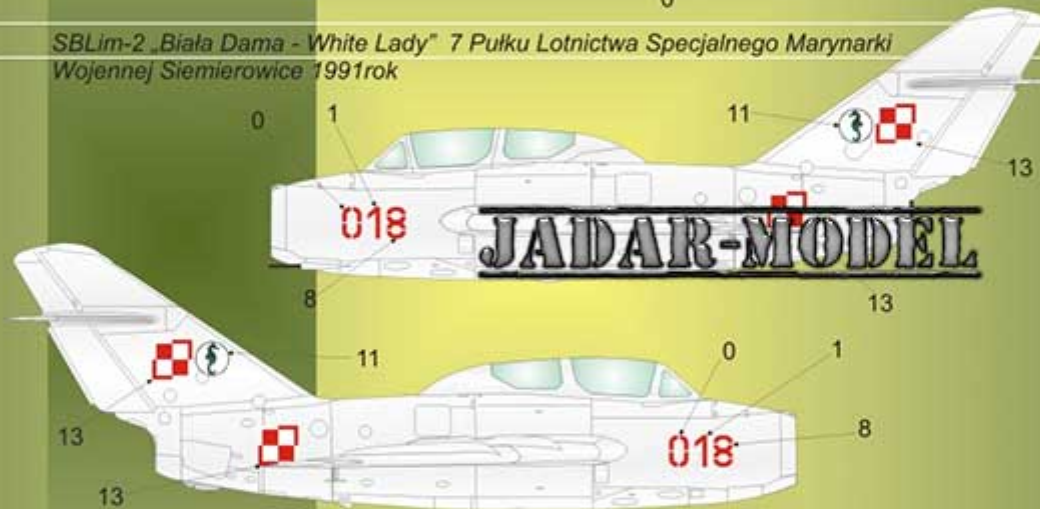

SBLim-2 - 62 Pułk Lotnictwa Myśliwskiego. Poznań Krzesiny 1981 rok..