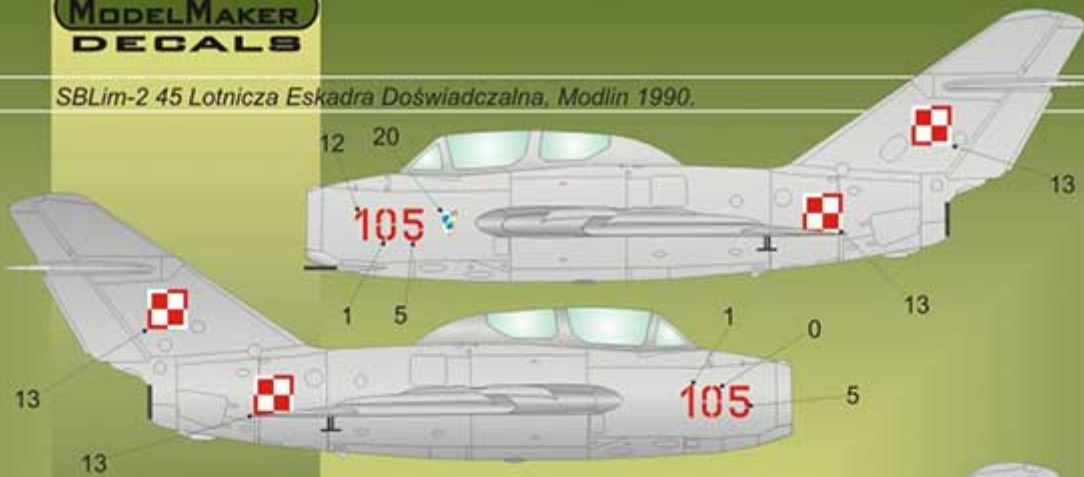

MiG-15UTI/CS-102/SBLim-1/2 in Polish service

SBLim-2 45 Lotnicza Eskadra Doświadczalna, Modlin 1990.