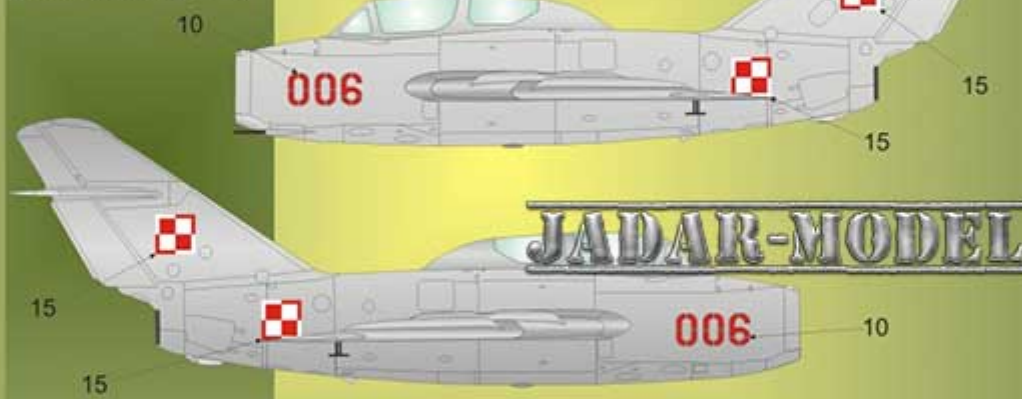

SBLim-2 7 Pułku Lotnictwa Specjalnego Marynarki Wojennej

Siemierowice 1991rok

JADAR-MODEL