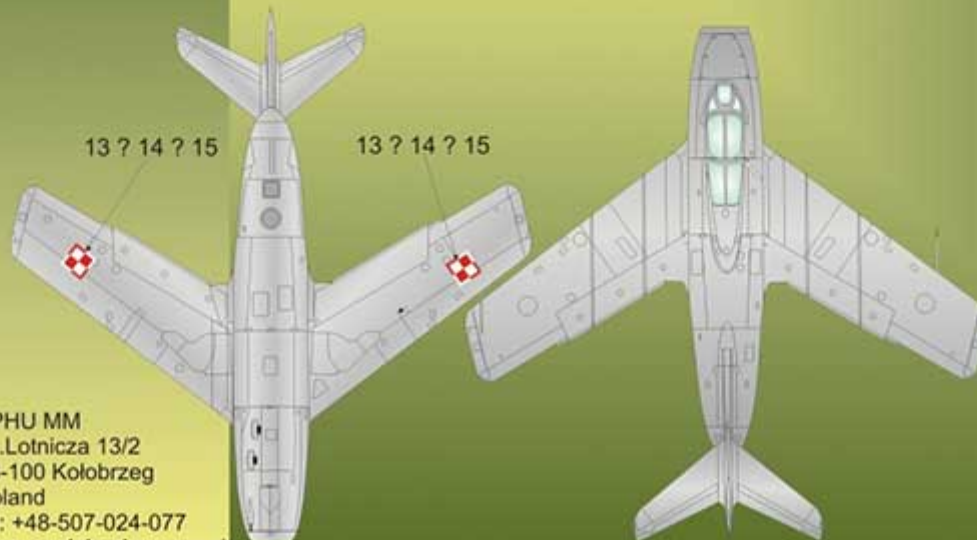

# MiG-15UTI/CS-102/SBLim-1/2 in Polish service

*SBLim-2 45 Lotnicza Eskadra Doświadczalna, Modlin 1990.*

*SBLim-2 7 Pułku Lotnictwa Specjalnego Marynarki Wojennej*

*Siemierowice 1991rok*

**JADAR-MODEL**

FPHU MM  
 ul. Lotnicza 13/2  
 78-100 Kołobrzeg  
 Poland  
 tel: +48-507-024-077  
 www.modelmaker.com.pl