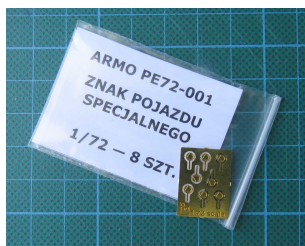

## ARMO PE72-001 1/72 Oznaczenia priorytetu drogowego

**Cena :**

**5,80 PLN**

Producent : **Jadar-Model**

Dostępność : **Jest**

Stan magazynowy : **bardzo wysoki**

Średnia ocena : **brak recenzji**

### ARMO PE72-001 1/72 Oznaczenia priorytetu drogowego

Elementy fotorawione wykonane przez firmę PART dla Jadar-Model

Mała blaszka (2x1.5cm) zawiera 8 znaków.

Są to drobiazgi niezbędne do wykonania modelu pojazdu wojskowego używanego na terenie Rzeczypospolitej Polskiej.