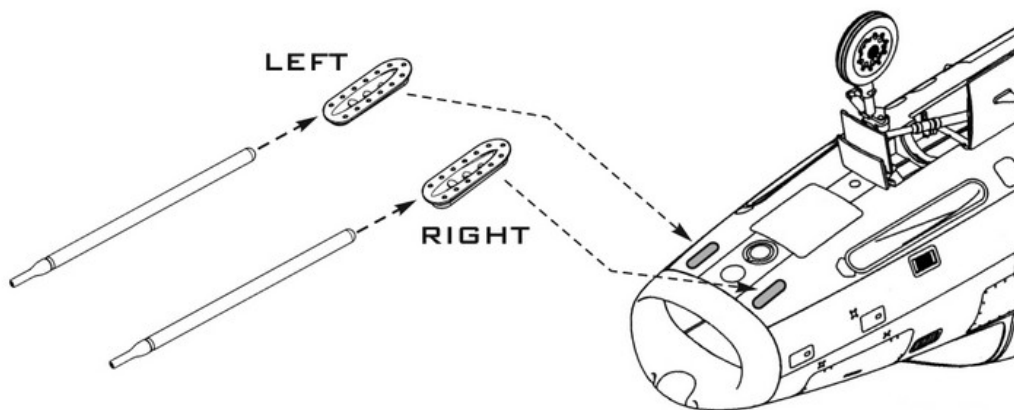

**Polecamy!**

**1:48**  
AIR MASTER SERIES  
AM-48-173

DASSAULT  
**SUPER MYSTÈRE B2**  
PITOT TUBES & AOA PROBES

RURKI PITOTA I SONDY AOA

**SET INCLUDES**  
ZESTAW ZAWIERA

**INSTRUCTION**  
INSTRUKCJA

DRILL HOLES  
FOR AOA PROBES  
 $\phi 0.3 \text{ mm}$