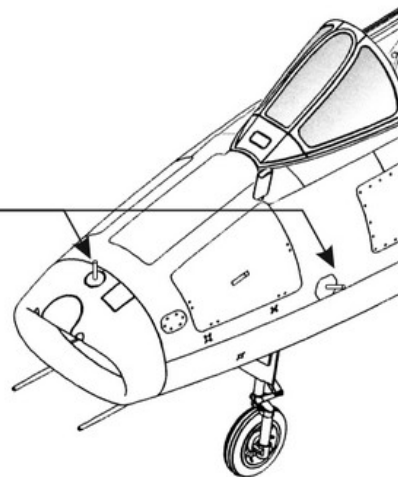

USE CYANOACRYLATE ADHESIVES
UŻYJ KLEJU CYJANOAKRYLOWEGO

WWW.MASTER-MODEL.PL
©COPYRIGHT 2024, MASTER - PIOTR CZERKASOW
DESIGNED AND PRODUCED IN POLAND