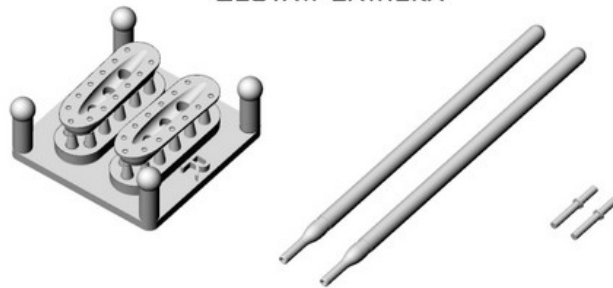

## Master AM-48-173 1/48 Dassault Super Mystre B2 - Rurki Pitota (z żywicznymi mocowaniami) oraz sondy Angle Of Attack

**Cena :**

**25,60 PLN**

Producent : **MASTER**

Dostępność : **Na zamówienie (Oczekiwanie: 7~14 dni)**

### Master AM-48-173 1/48 Dassault Super Mystre B2 - Rurki Pitota (z żywicznymi mocowaniami) oraz sondy Angle Of Attack

Wysokiej jakości toczone, metalowe elementy do modeli w skali 1/48

Producent: **MASTER** (Polska)

**Polecamy!**

**1:48**  
AIR MASTER SERIES  
AM-48-173

DASSAULT  
**SUPER MYSTÈRE B2**  
PITOT TUBES & AOA PROBES

RURKI PITOTA I SONDY AOA

**SET INCLUDES**  
ZESTAW ZAWIERA

**INSTRUCTION**  
INSTRUKCJA

DRILL HOLES  
FOR AOA PROBES  
 $\phi 0.3 \text{ mm}$