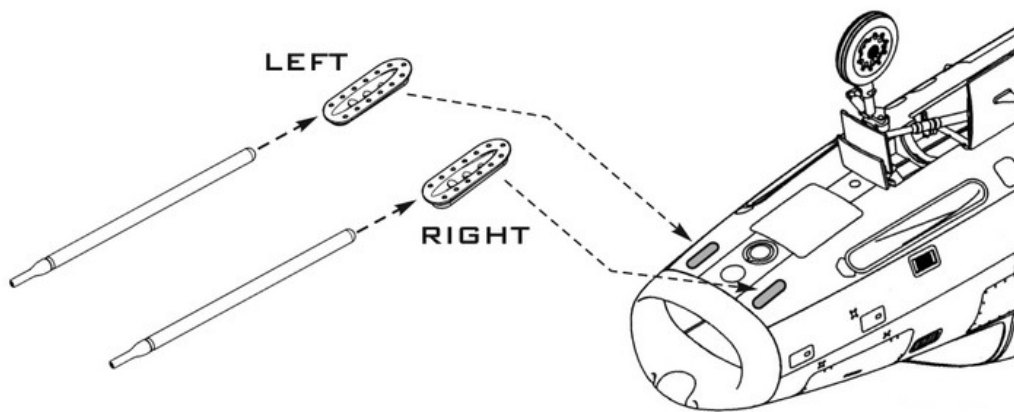

INSTRUCTION
INSTRUKCJA

DRILL HOLES
FOR AOA PROBES
 $\phi 0.3 \text{ mm}$