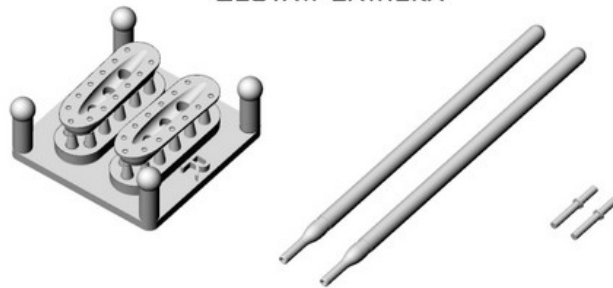

Master AM-48-173 1/48 Dassault Super Mystre B2 - Rurki Pitota (z żywicznymi mocowaniami) oraz sondy Angle Of Attack

Cena :

25,60 PLN

Producent : **MASTER**

Dostępność : **Na zamówienie (Oczekiwanie: 7~14 dni)**

Stan magazynowy : **bardzo wysoki**

Średnia ocena : **brak recenzji**

On individual order

Master AM-48-173 1/48 Dassault Super Mystre B2 - Rurki Pitota (z żywicznymi mocowaniami) oraz sondy Angle Of Attack

Wysokiej jakości toczone, metalowe elementy do modeli w skali 1/48

Producent: **MASTER** (Polska)

Polecamy!

1:48
AIR MASTER SERIES
AM-48-173

DASSAULT
SUPER MYSTÈRE B2
PITOT TUBES & AOA PROBES

RURKI PITOTA I SONDY AOA

SET INCLUDES
ZESTAW ZAWIERA

INSTRUCTION
INSTRUKCJA

DRILL HOLES
FOR AOA PROBES
 $\phi 0.3 \text{ mm}$

USE CYANOACRYLATE ADHESIVES
UŻYJ KLEJU CYJANOAKRYLOWEGO

WWW.MASTER-MODEL.PL
©COPYRIGHT 2024, MASTER - PIOTR CZERKASOW
DESIGNED AND PRODUCED IN POLAND