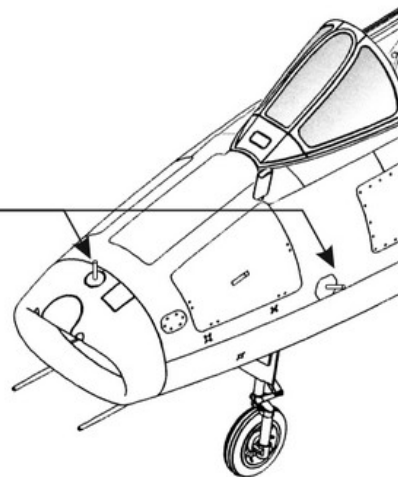

**Polecamy!**

**1:48**  
AIR MASTER SERIES  
AM-48-173

DASSAULT  
**SUPER MYSTÈRE B2**  
PITOT TUBES & AOA PROBES

RURKI PITOTA I SONDY AOA

**SET INCLUDES**  
ZESTAW ZAWIERA

**INSTRUCTION**  
INSTRUKCJA

DRILL HOLES  
FOR AOA PROBES  
 $\phi 0.3 \text{ mm}$