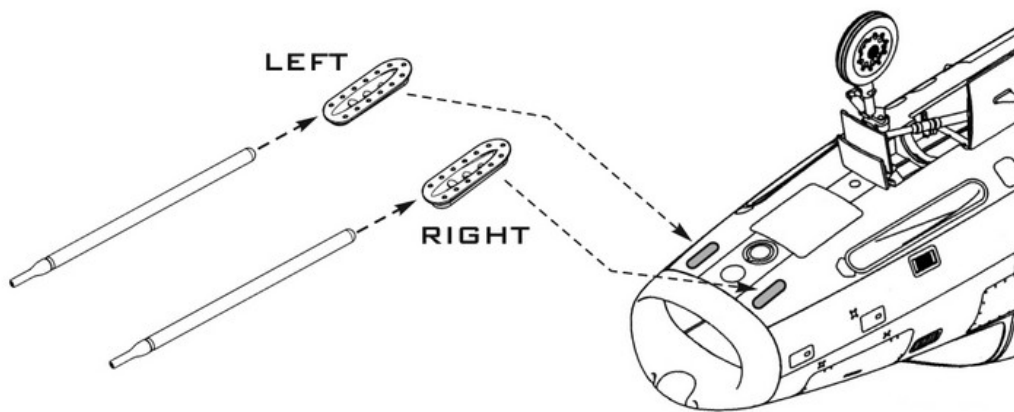

**Polecamy!**

**1:48**  
AIR MASTER SERIES  
AM-48-173

DASSAULT  
**SUPER MYSTÈRE B2**  
PITOT TUBES & AOA PROBES

RURKI PITOTA I SONDY AOA

**SET INCLUDES**  
ZESTAW ZAWIERA

**INSTRUCTION**  
INSTRUKCJA

DRILL HOLES  
FOR AOA PROBES  
 $\phi 0.3 \text{ mm}$