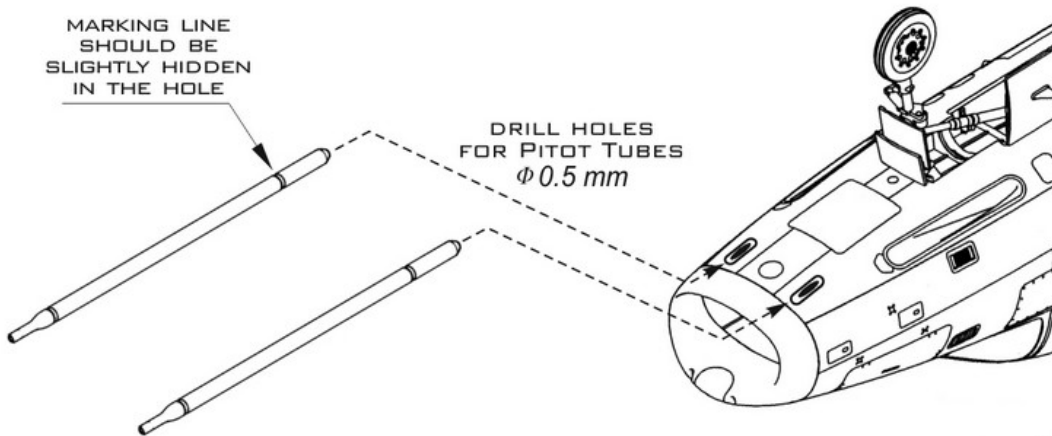

INSTRUCTION
INSTRUKCJA

MARKING LINE
SHOULD BE
SLIGHTLY HIDDEN
IN THE HOLE

DRILL HOLES
FOR PITOT TUBES
 $\phi 0.5 \text{ mm}$

DRILL HOLES
FOR ADA PROBES
 $\phi 0.3 \text{ mm}$