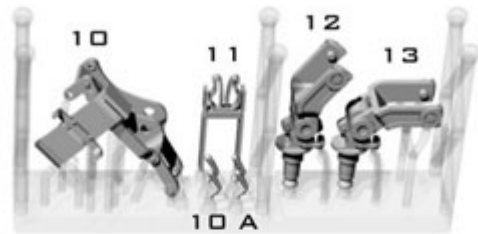

GM-35-069 1/35 Browning M2HB .50 cal (12,7mm) - karabin maszynowy z mocowaniem czołgowym - wczesny okres II w.św. (kołyska D69820 z małą skrzynką amunicyjną D68375)

Wysokiej jakości toczone, metalowe i żywiczne i elementy do modeli w skali 1/35

Producent: **MASTER** (Polska)

Polecamy!

1:35
GROUND MASTER SERIES
GM-35-069

BROWNING M2HB .50 CAL
ON TANK MOUNT - EARLY WWII VERSION
D69820 CRADLE & 50 ROUND AMMO CAN

BROWNING M2HB NA WZESNYM MOCOWANIU

SET INCLUDES
ZESTAW ZAWIERA

CAREFULLY REMOVE SUPPORTS

1. REMOVE OUTER PROTECTIVE FRAME WITH NIPPER
2. USE VERY SHARP BLADE FOR SMALL SUPPORTS

FOR ASSEMBLY USE CYANOACRYLATE ADHESIVE

DO ŁĄCZENIA ELEMENTÓW UŻYJ KLEJU CYJANOAKRYLOWEGO (NP. SUPER GLUE)