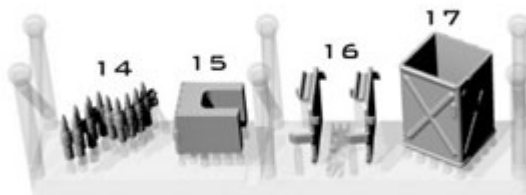

GM-35-069 1/35 Browning M2HB .50 cal (12,7mm) - karabin maszynowy z mocowaniem czołgowym - wczesny okres II w.św. (kołyska D69820 z małą skrzynką amunicyjną D68375)

Wysokiej jakości toczone, metalowe i żywiczne i elementy do modeli w skali 1/35

Producent: **MASTER** (Polska)

Polecamy!

1:35
GROUND MASTER SERIES
GM-35-069

BROWNING M2HB .50 CAL
ON TANK MOUNT - EARLY WWII VERSION
D69820 CRADLE & 50 ROUND AMMO CAN

BROWNING M2HB NA WZESNYM MOCOWANIU

SET INCLUDES
ZESTAW ZAWIERA