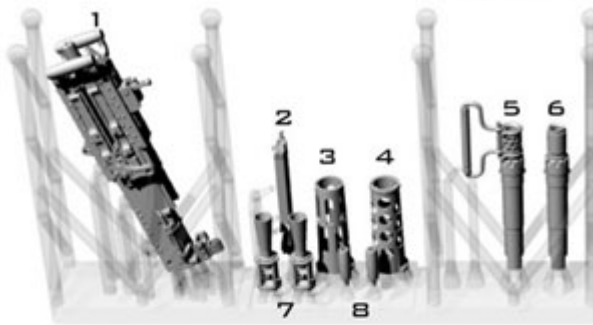

GM-35-069 1/35 Browning M2HB .50 cal (12,7mm) - karabin maszynowy z mocowaniem czołgowym - wczesny okres II w.św. (kołyska D69820 z małą skrzynką amunicyjną D68375)

Wysokiej jakości toczone, metalowe i żywiczne i elementy do modeli w skali 1/35

Producent: **MASTER** (Polska)

Polecamy!

1:35
GROUND MASTER SERIES
GM-35-069

BROWNING M2HB .50 CAL
ON TANK MOUNT - EARLY WWII VERSION
D69820 CRADLE & 50 ROUND AMMO CAN

BROWNING M2HB NA WZESNYM MOCOWANIU

SET INCLUDES
ZESTAW ZAWIERA

CAREFULLY REMOVE SUPPORTS

1. REMOVE OUTER PROTECTIVE FRAME WITH NIPPER
2. USE VERY SHARP BLADE FOR SMALL SUPPORTS

FOR ASSEMBLY USE CYANOACRYLATE ADHESIVE

DO ŁĄCZENIA ELEMENTÓW UŻYJ KLEJU CYJANOAKRYLOWEGO (NP. SUPER GLUE)