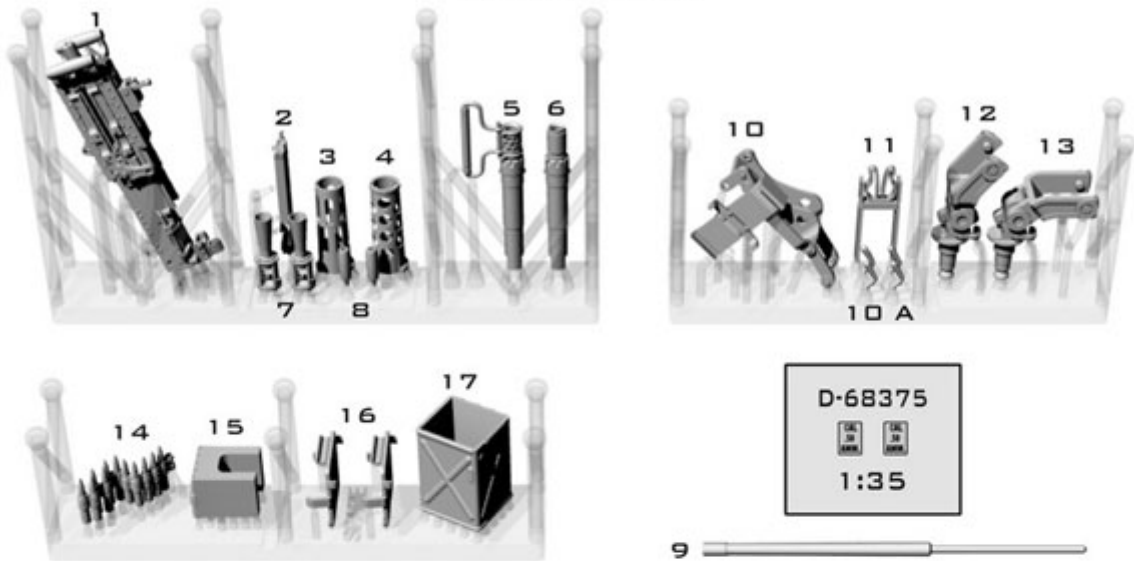

Master GM-35-069 1/35 Browning M2HB .50 cal (12,7mm) - karabin maszynowy z mocowaniem czołgowym - wczesny okres II w.św. (kołyska D69820 z małą skrzynką amunicyjną D68375)

Wysokiej jakości toczone, metalowe i żywiczne i elementy do modeli w skali 1/35

Producent: **MASTER** (Polska)

Polecamy!

1:35
GROUND MASTER SERIES
GM-35-069

BROWNING M2HB .50 CAL
ON TANK MOUNT - EARLY WWII VERSION
D69820 CRADLE & 50 ROUND AMMO CAN

BROWNING M2HB NA WZESNYM MOCOWANIU

SET INCLUDES
ZESTAW ZAWIERA

CAREFULLY REMOVE SUPPORTS

1. REMOVE OUTER PROTECTIVE FRAME WITH NIPPER
2. USE VERY SHARP BLADE FOR SMALL SUPPORTS

FOR ASSEMBLY USE CYANOACRYLATE ADHESIVE

DO ŁĄCZENIA ELEMENTÓW UŻYJ KLEJU CYJANOAKRYLOWEGO (NP. SUPER GLUE)