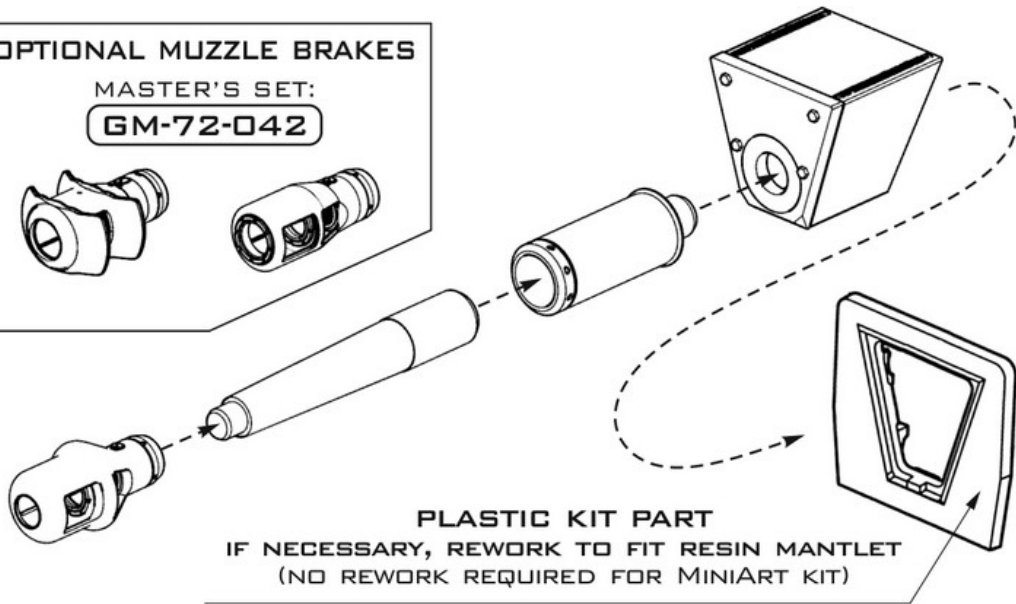

Polecamy!

1:72
GROUND MASTER SERIES
GM-72-040

STURMHAUBITZE 42
10,5 CM STUH 42 L/28
GUN BARREL WITH
RESIN MUZZLE BRAKE & MANTLET
STUH 42 - LUFA Z HAMULCEM I OSŁONĄ JARZMA

SET INCLUDES
ZESTAW ZAWIERA

INSTRUCTION
INSTRUKCJA

OPTIONAL MUZZLE BRAKES

MASTER'S SET:
GM-72-042

PLASTIC KIT PART
IF NECESSARY, REWORK TO FIT RESIN MANTLET
(NO REWORK REQUIRED FOR MINIART KIT)

CZĘŚĆ Z ZESTAWU PLASTIKOWEGO
W RAZIE KONIECZNOŚCI PRZERÓB, BY PASOWAŁA DO ŻYWICZNEJ OSŁONY
(DO MODELU MINIART PASUJE BEZ PRZERÓBEK)