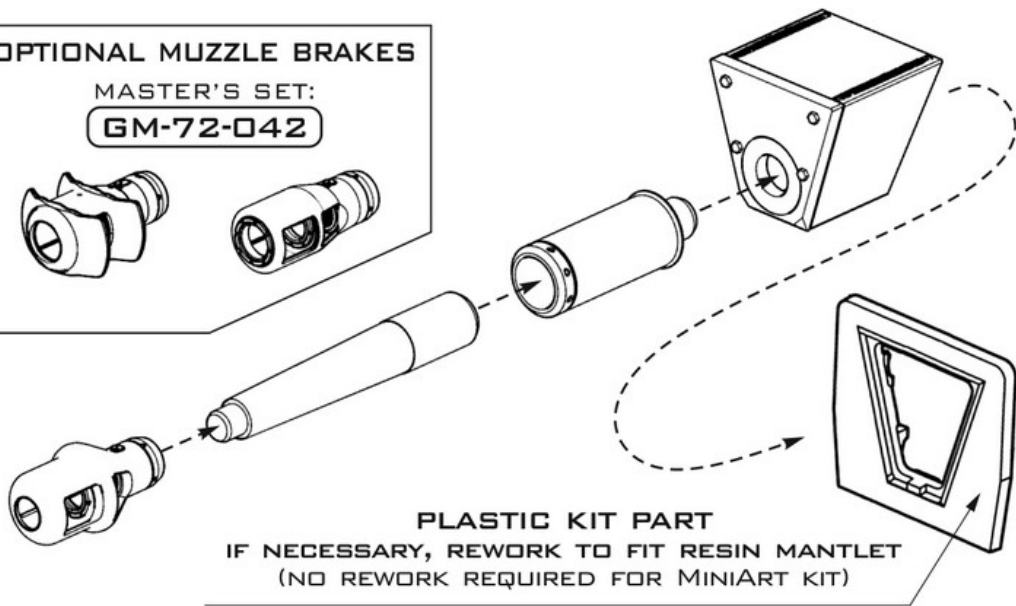

Polecamy!

1:72
GROUND MASTER SERIES
GM-72-040

STURMHAUBITZE 42
10,5 CM STUH 42 L/28
GUN BARREL WITH
RESIN MUZZLE BRAKE & MANTLET
STUH 42 - LUFA Z HAMULCEM I OSŁONĄ JARZMA

SET INCLUDES
ZESTAW ZAWIERA

INSTRUCTION
INSTRUKCJA

OPTIONAL MUZZLE BRAKES

MASTER'S SET:

GM-72-042

PLASTIC KIT PART
IF NECESSARY, REWORK TO FIT RESIN MANTLET
(NO REWORK REQUIRED FOR MINIART KIT)

CZĘŚĆ Z ZESTAWU PLASTIKOWEGO
W RAZIE KONIECZNOŚCI PRZERÓB, BY PASOWAŁA DO ŻYWICZNEJ OSŁONY
(DO MODELU MINIART PASUJE BEZ PRZERÓBEK)