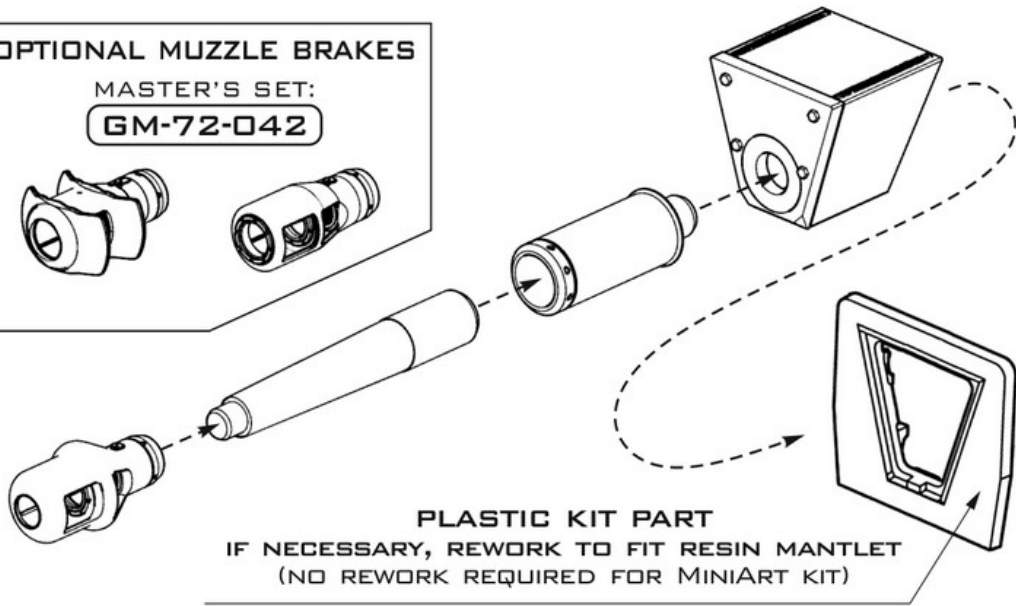

Polecamy!

1:72
GROUND MASTER SERIES
GM-72-040

STURMHAUBITZE 42
10,5 CM STUH 42 L/28
GUN BARREL WITH
RESIN MUZZLE BRAKE & MANTLET
STUH 42 - LUFA Z HAMULCEM I OSŁONĄ JARZMA

SET INCLUDES
ZESTAW ZAWIERA

INSTRUCTION
INSTRUKCJA

OPTIONAL MUZZLE BRAKES

MASTER'S SET:
GM-72-042

PLASTIC KIT PART
IF NECESSARY, REWORK TO FIT RESIN MANTLET
(NO REWORK REQUIRED FOR MINIART KIT)

CZĘŚĆ Z ZESTAWU PLASTIKOWEGO
W RAZIE KONIECZNOŚCI PRZERÓB, BY PASOWAŁA DO ŻYWICZNEJ OSŁONY
(DO MODELU MINIART PASUJE BEZ PRZERÓBEK)