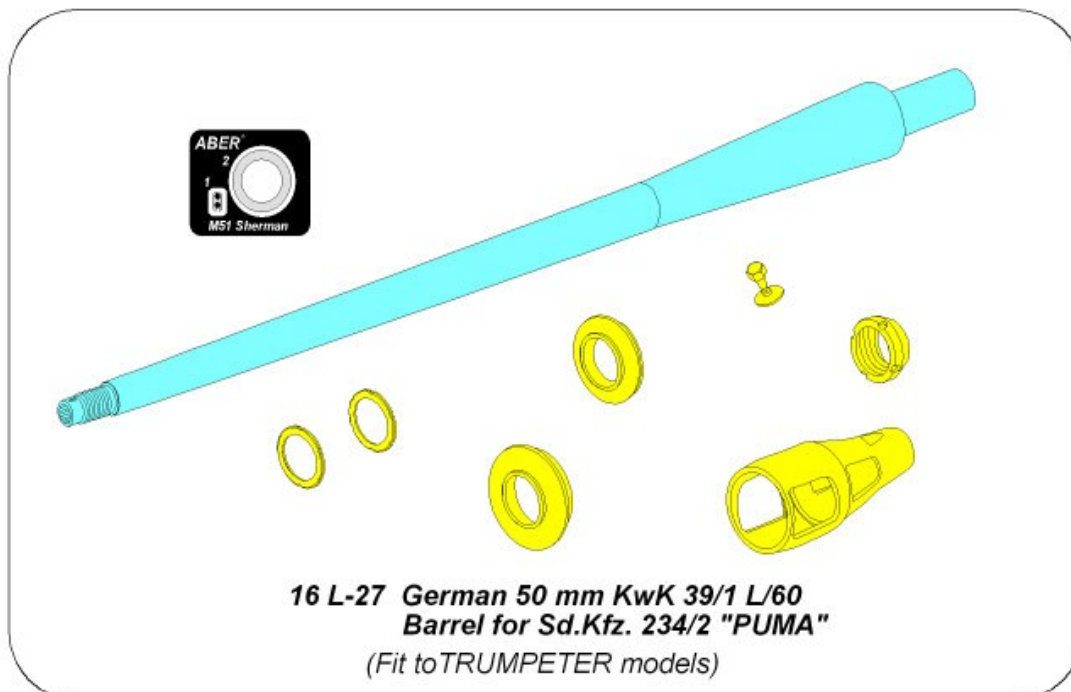

**Aber 16 L-27 1/16 Lufa do Sd.Kfz.234/2 "Puma" (Das Werk model)****Cena :****134,80 PLN**Producent : **Aber**Dostępność : **Na zamówienie (Oczekiwanie: 7~14 dni)**Stan magazynowy : **bardzo wysoki**Średnia ocena : **brak recenzji****On individual order****Aber 16 L-27 1/16 Lufa do Sd.Kfz.234/2 "Puma" (Das Werk model)**

Wysokiej jakości toczone metalowe elementy do modeli plastikowych.

Aby zobaczyć więcej zdjęć oraz instrukcję zestawu odwiedź stronę domową producenta:

Producent: **ABER** (Polska)

**16 L-27 German 50 mm KwK 39/1 L/60  
Barrel for Sd.Kfz. 234/2 "PUMA"**  
(Fit to TRUMPETER models)