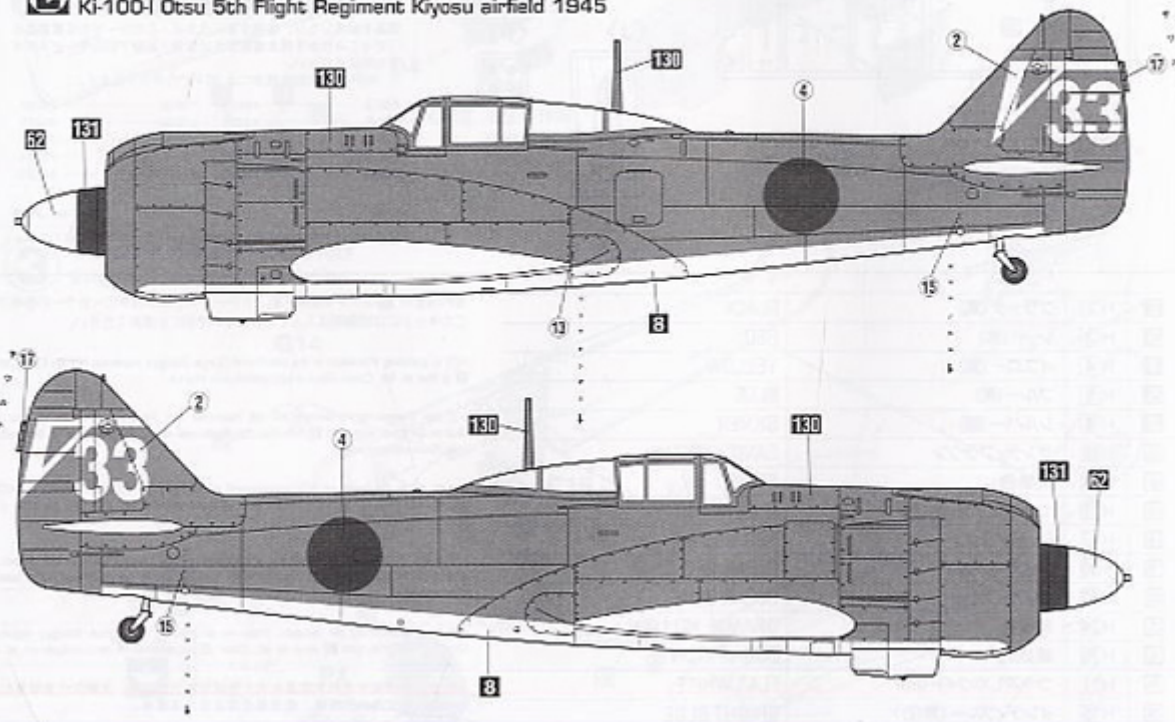

www.jadarhobby.pl

2

キ-100-i乙. 飛行第5戦隊 昭和20年 満洲飛行場

Ki-100-I Otsu 5th Flight Regiment Kiyosu airfield 1945