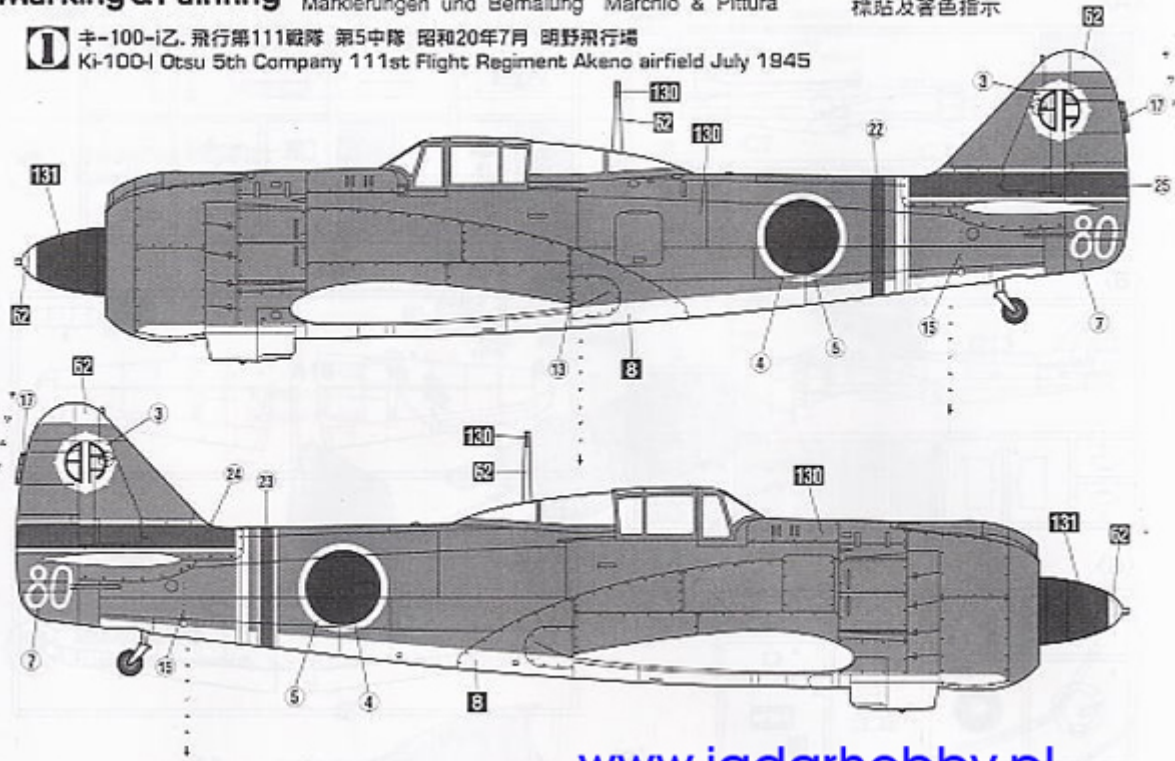

Marking & Painting

マーキング及び塗装図

Decoration et Peinture

Decoracion y Pintura

Markierungen und Bemalung

Marchio & Pittura

標貼及著色指示

1

キ-100-i乙. 飛行第111戦隊 第5中隊 昭和20年7月 明野飛行場

Ki-100-I Otsu 5th Company 111st Flight Regiment Akeno airfield July 1945