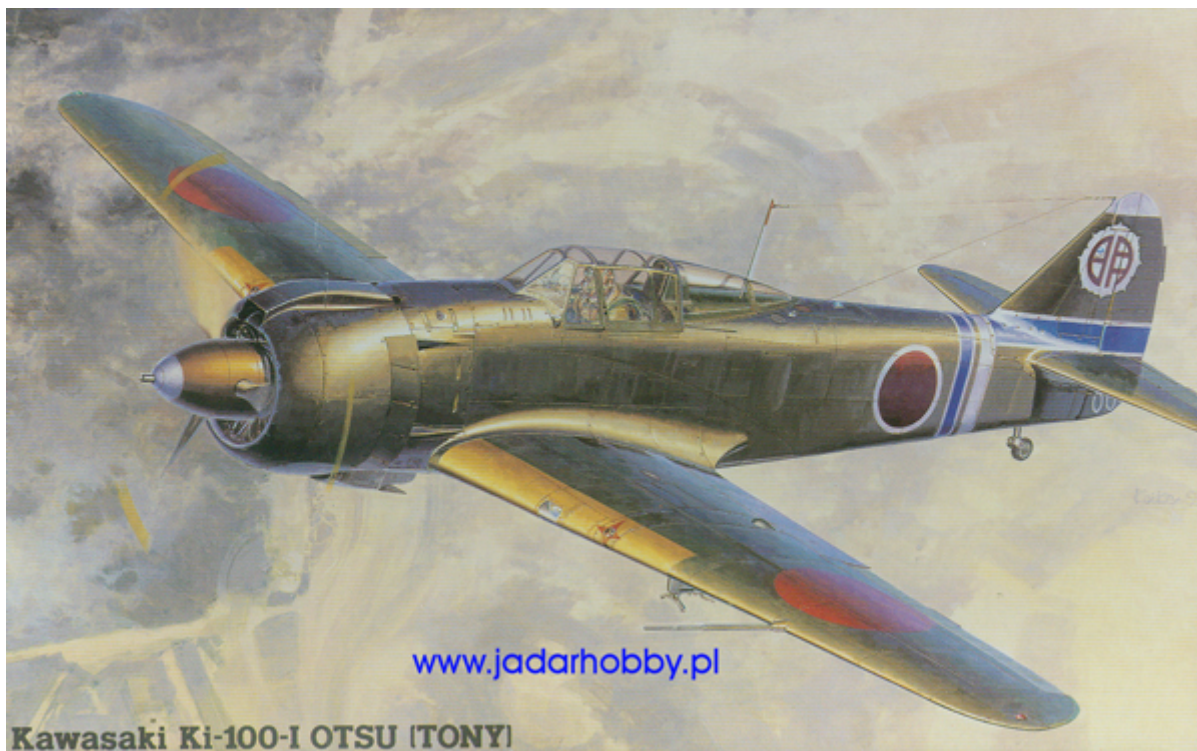

Hasegawa JT38 1/48 Kawasaki Ki-100-I Otsu "Tony"

Zestaw zawiera:

- Bardzo dokładny model plastikowy do sklepania.
- Ładnie wykonany kadłub z delikatnymi, wgłębionymi liniami podziału
- Szczegółową kabinę pilota
- Możliwość wykonania osłony kabiny w pozycji zamknięta/otwarta
- Dużą kalkomanie dla 2 historycznych wersji malowań
- Szczegółową instrukcję składania.

Uwaga: zestaw nie zawiera kleju i farb, które należy dokupić osobno.

Producent: **Hasegawa** (Japonia)
#JadarModel, Warszawa, #SklepModelarski, 03-45 Warszawa, Ratuszowa 11 lok. 243, Raj dla modelarzy