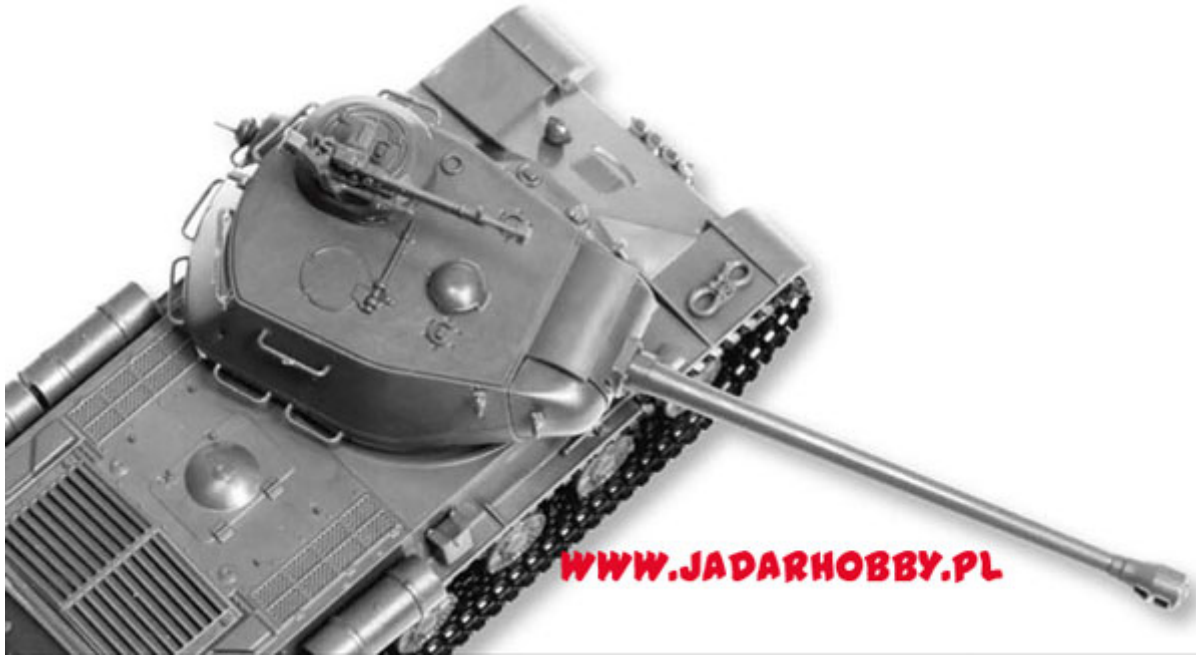

Сделано в России
Made in Russia

МАСШТАБ/SCALE

1/72

5011

СОВЕТСКИЙ ТЯЖЕЛЫЙ ТАНК
ИС-2
SOVIET HEAVY TANK
IS-2

СБОРКА
БЕЗ КЛЕЯ
SNAP FIT
NO GLUE REQUIRED

WWW.JADARHOBBY.PL

WWW.JADARHOBBY.PL