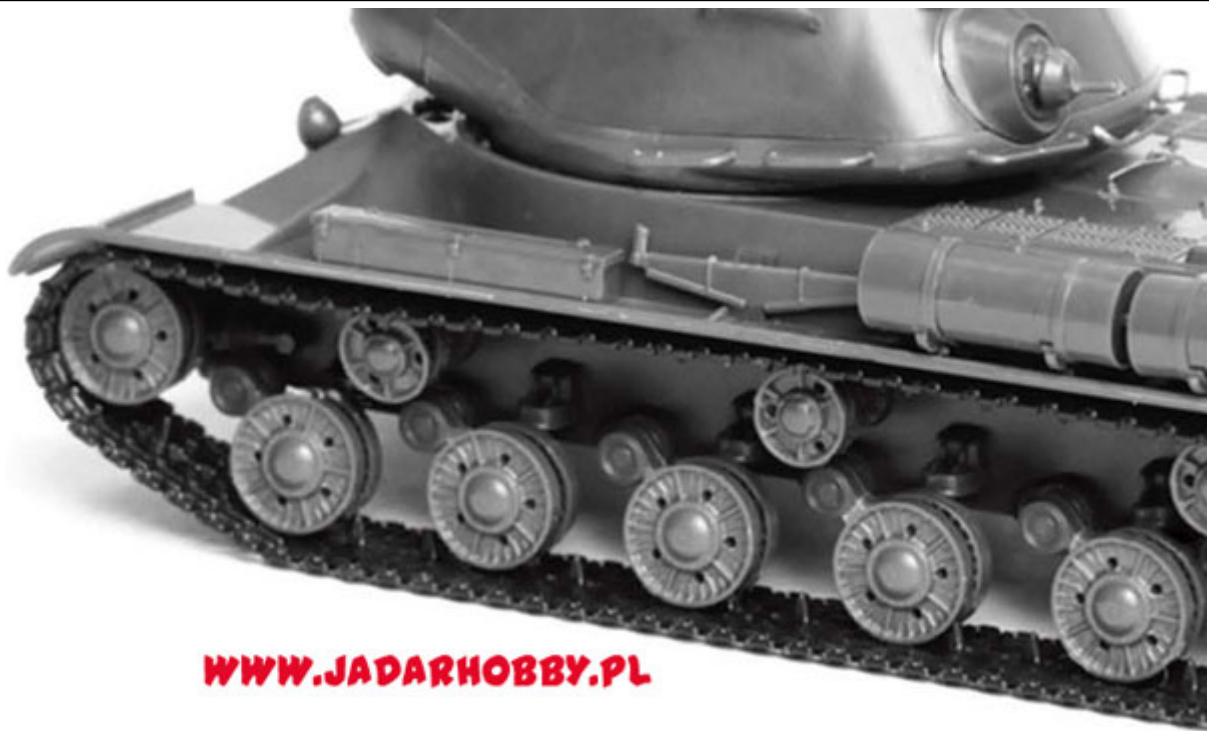

WWW.JADARHOBBY.PL