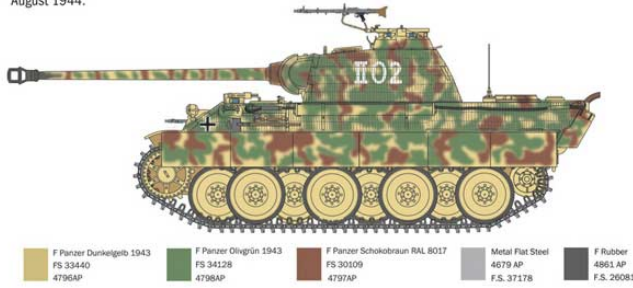

Version D: Sd.Kfz. 171 Panther Ausf. A, Vth Elite Panzer Division, 5th Elite Panzer Regiment, Poland August 1944.