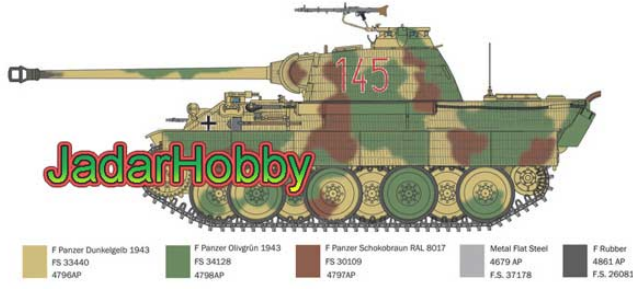

Version A: Sd.Kfz. 171 Panther Ausf. A, Panzer Regiment 26, Northern Italy, 1944.