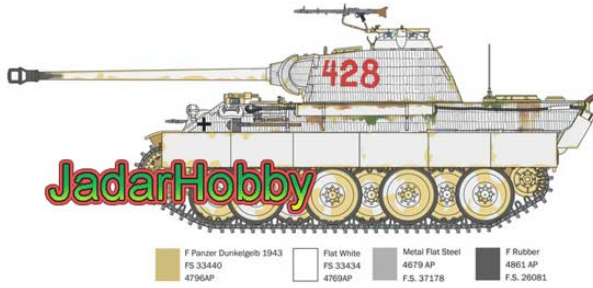

Version C: Sd.Kfz. 171 Panther Ausf. A, 1st Elite Division, 1st Elite Panzer Regiment, Ukraine, January 1944.