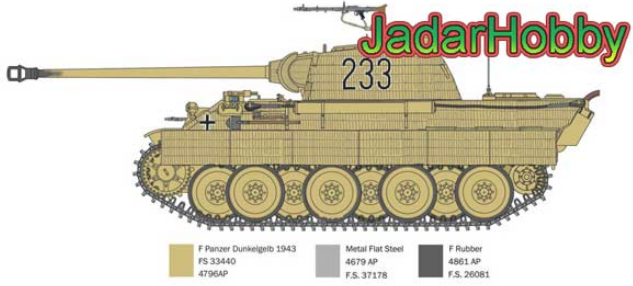

Version B: Sd.Kfz. 171 Panther Ausf. A, Panzer Regiment „Grossdeutschland“, Iasi, Romania, May 1944.