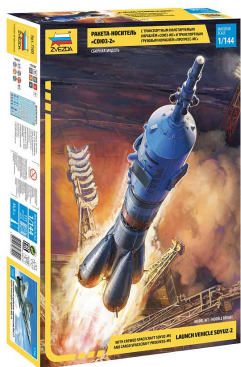

## Zvezda 7500 1/144 Rakieta nośna Sojuz-2

**Cena :**

**116,00 PLN**

Producent : **Zvezda**

Dostępność : **Jest**

Stan magazynowy : **poniżej średniego**

Średnia ocena : **brak recenzji**

### Zvezda 7500 1/144 Rakieta nośna Sojuz-2 z załogowym statkiem kosmicznym Sojuz-MS i towarowym statkiem kosmicznym Progress.

Pudełko zawiera:

Wysokiej jakości model plastikowy do sklejania i malowania.

Model składa się z 111 części plastikowych.  
Długość sklejonego samolotu: 355mm

Zestaw zawiera podstawkę do wyeksponowania sklejonego modelu, wodną kalkomanię oraz szczegółową, obrazkową instrukcję składania.