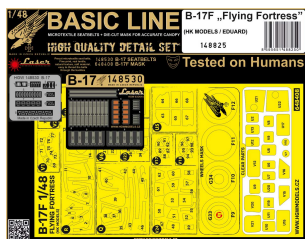

HGW 148825 1/48 B-17F Flying Fortress (HK Models/Eduard) - Basic Line

Cena :

65,00 PLN

Producent : **HGW**

Dostępność : **Jest**

Stan magazynowy : **niski**

Średnia ocena : **brak recenzji**

HGW 148825 1/48 B-17F Flying Fortress (HK Models/Eduard) - Basic Line

Zestaw z serii Basic Line zawiera:

1x pasy 1/48 - 148530

1x maski 1/48 - 648408

Zestaw laserowo wycinanych, kompletnych pasów do modelu plastikowego. Dodatkowo maski zabezpieczające szyby przed zamalowaniem.