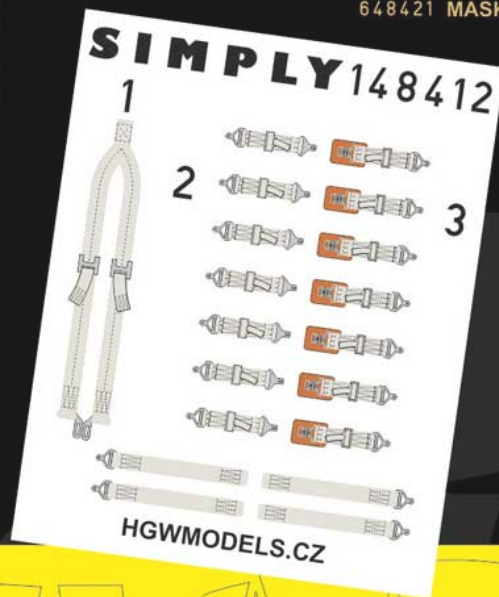

**HGW 148902 1/48 B-26 Marauder (ICM) - Basic Line****Cena :****45,00 PLN**Producent : **HGW**Dostępność : **Jest**Stan magazynowy : **niski**Średnia ocena : **brak recenzji****HGW 148902 1/48 B-26 Marauder (ICM) - Basic Line**

Zestaw z serii Basic Line zawiera:

1x pasy 1/48 - 148412

1x maski 1/48 - 648421

Zestaw laserowo wycinanych, kompletnych pasów do modelu plastikowego. Dodatkowo maski zabezpieczające szyby przed zamalowaniem.

# BASIC LINE *Easy solution*

1/48 SIMPLY SEATBELTS  
HGW MASK

## B-26 Marauder

(ICM)

148902

MADE IN CZECH REPUBLIC

148412 SIMPLY SEATBELTS  
648421 MASK

WWW.HGWMODELS.CZ