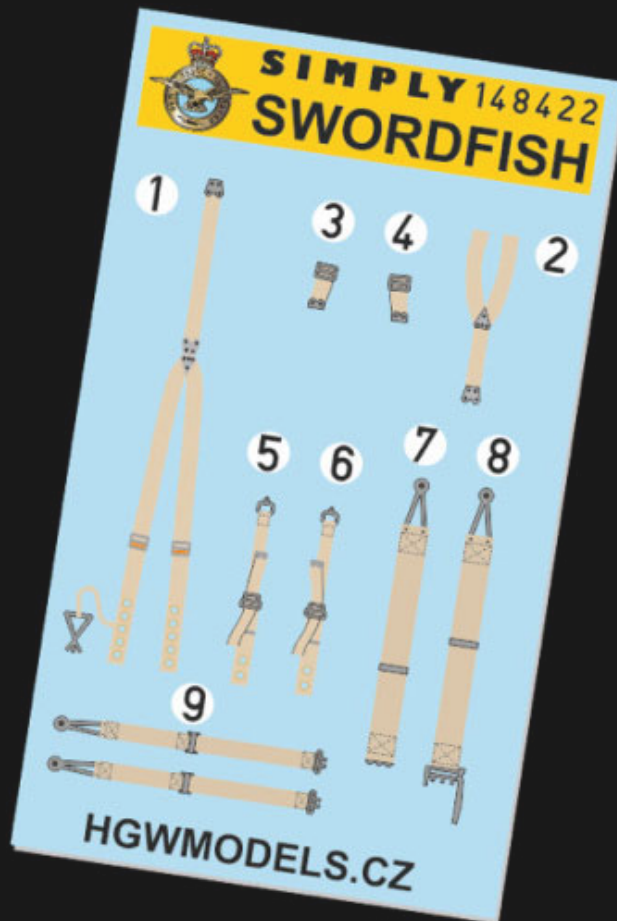

HGW 148422 1/48 Fairey Swordfish - Pasy - Simply 1/48

Specjalna technologia umożliwia drukowanie tych detali w odpowiedniej skali, w tym grubości i transferu bez folii nośnej. Wystarczy namoczyć detale w wodzie, oderwać je od papieru i umieścić tam, gdzie są potrzebne. To wszystko!

Instrukcja:

1. Umieść pasy w niewielkiej ilości wody na około 1 minutę.
2. Weź części za pomocą ostrej pęsety
3. i umieść je w odpowiednich miejscach na modelu.

Skala 1/48

Producent: **HGW** (Czechy)

#JadarModel, Warszawa, #SklepModelarski, 03-45 Warszawa, Ratuszowa 11 lok. 243, Raj dla modelarzy

1/48

SIMPLY

SWORDFISH

148422

8 595651 484221

MADE IN CZECH REPUBLIC

Easy solution

WWW.HGWMODELS.CZ