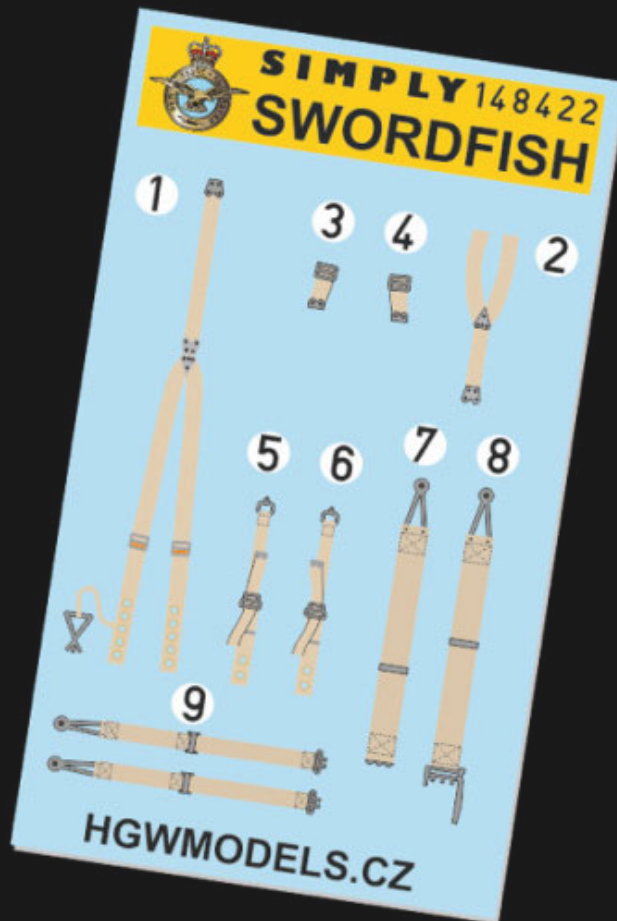

Specjalna technologia umożliwia drukowanie tych detali w odpowiedniej skali, w tym grubości i transferu bez folii nośnej. Wystarczy namoczyć detale w wodzie, oderwać je od papieru i umieścić tam, gdzie są potrzebne. To wszystko!

Instrukcja:

1. Umieść pasy w niewielkiej ilości wody na około 1 minutę.
2. Weź części za pomocą ostrej pęsety
3. i umieść je w odpowiednich miejscach na modelu.

Skala 1/48

Producent: **HGW** (Czechy)

#JadarModel, Warszawa, #SklepModelarski, 03-45 Warszawa, Ratuszowa 11 lok. 243, Raj dla modelarzy

1/48

SIMPLY

SWORDFISH

148422

8 595651 484221

MADE IN CZECH REPUBLIC

Easy solution

WWW.HGWMODELS.CZ