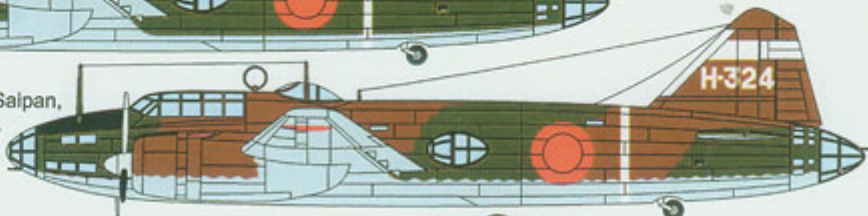

K-357 of Kanoya Kokutai, the Phillipines, 1942.