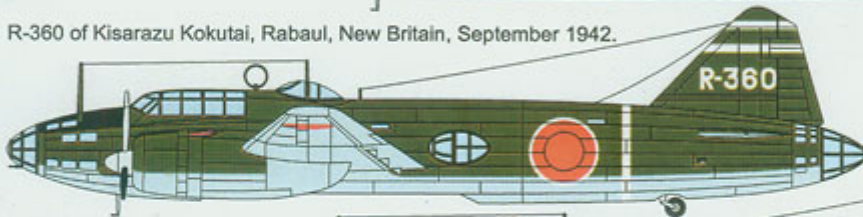

Techmod 72155 Mitsubishi G4M1 (1/72)

Wysokiej jakości wodne kalkomanie do plastikowych modeli samolotów.

W zestawie kolorowa instrukcja malowania i rozmieszczenia znaków

Wymiar kalkomanii: **90mm x 130mm**

Producent: **Techmod (Polska)**

Zestaw Kalkomanii Decals

Mitsubishi G4M1

K-322, K-324 of Kanoya Kokutai, 1942.

F-319 of 4 Kokutai, Rabaul,
New Britain, summer 1942.

R-360 of Kisarazu Kokutai, Rabaul, New Britain, September 1942.