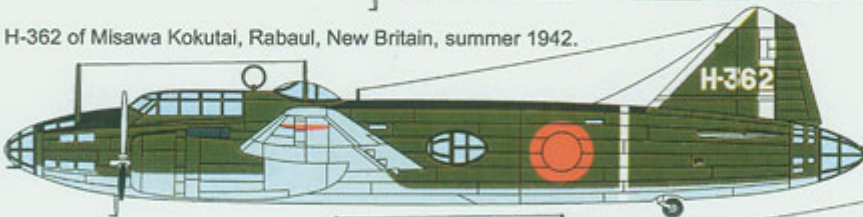

H-324 of Misawa Kokutai, Saipan,
Mariana Islands, July 1942.