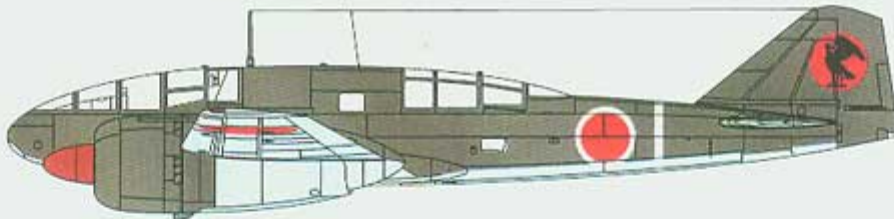

17th Independent Chutai, 1945.

48111