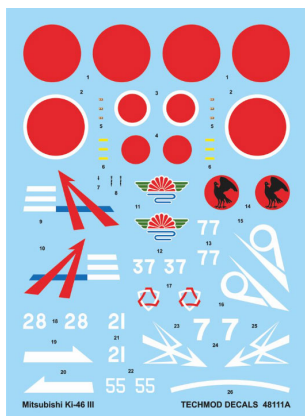

Techmod 48111 1/48 Mitsubishi Ki-46 III**Cena :****34,50 PLN**Producent : **Techmod (Poland)**Dostępność : **Jest**Stan magazynowy : **bardzo wysoki**Średnia ocena : **brak recenzji****Techmod 48111 1/48 Mitsubishi Ki-46 III***Wysokiej jakości wodna kalkomania do plastikowych modeli samolotów.***Kalkomania zawiera znaki do 10 malowań:**

Malowanie i oznakowanie

Ki-46-III, 17th Independent Chutai, 2nd Shotai, Chofu, styczeń 1945 r.

Ki-46-III, White 37, 16th Independent Hikotai, 1945 r.

Ki-46-III, White 77, 16th Independent Hikotai, 1945 r.

Ki-46-III, White 28, 19th Independent Chutai, 1944 r.

Ki-46-III, White 55, 82nd Independent Chutai

Wielkość kalkomanii

180x130mm

Do kalkomanii dołączona jest kolorowa instrukcja malowania i rozmieszczenia poszczególnych napisów.Wymiar kalkomanii: **130mm x 180mm**Producent: **Techmod (Polska)**