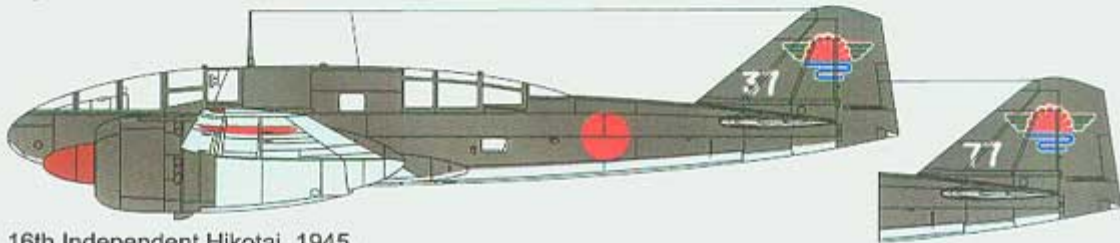

16th Independent Hikotai, 1945.