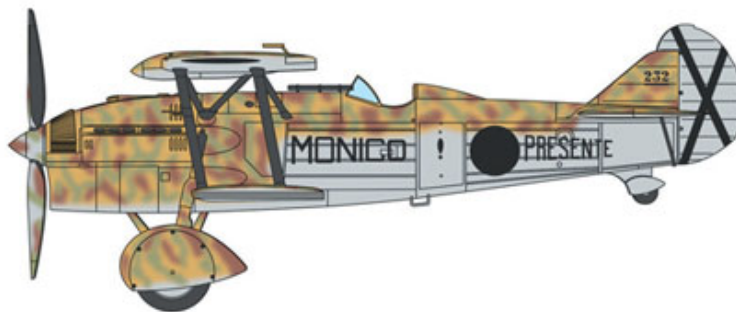

VERSION C - FIAT CR 32, MM 232, AVIAZIONE LEGIONARIA, 1A ESCADRILLA DE CAZA OF AVIACION DEL TERCIO
TALAVERA DE LA REINA, SEPTEMBER 1936

- **GIALLO MIMETICO 3**
  F.S. 33434
  ITALERI 4645AP
- **VERDE MIMETICO 1**
  F.S. 34258
- **MARRONE MIMETICO 1**
  F.S. 30109
  ITALERI 4640AP
- **MF ALUMINUM**
  F.S. 37178
  ITALERI 4677AP
- **FLAT RUBBER**
  F.S. 26081
  ITALERI 4861AP