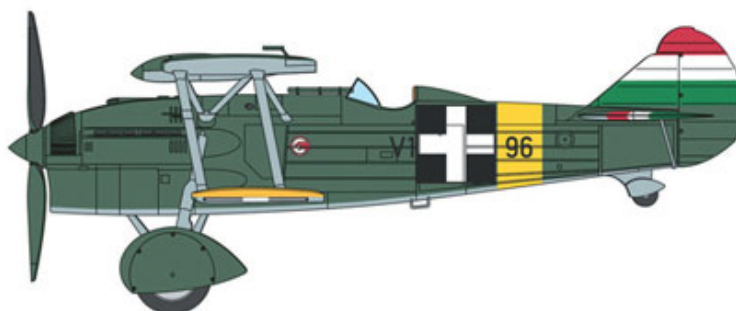

VERSION E - FIAT CR 32 BIS, V-196, PILOT TRAINING SCHOOL, HUNGARIAN AIR FORCE, VESZPREM, SPRING 1942

- **FLAT INDIGNA YELLOW**
  F.S. 33538
  ITALERI 4721AP
- **FLAT EGRO I DARK GREEN**
  F.S. 34092
  ITALERI 4729AP
- **LICHTBLAU RLM 76**
  F.S. 36473
  ITALERI 4786AP
- **FLAT RUBBER**
  F.S. 26081
  ITALERI 4861AP