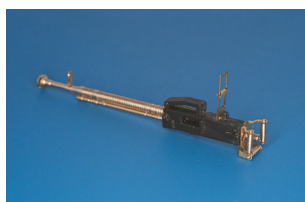

RB Model 35B122 1/35 12,7mm DSHK m. 1946 Radziecki ciężki karabin maszynowy

Cena :

16,00 PLN

Producent : **RB Model**

Dostępność : **Jest**

Stan magazynowy : **niski**

Średnia ocena : **brak recenzji**

RB Model 35B122 1/35 12,7mm DSHK m.1946 Radziecki ciężki karabin maszynowy

Wysokiej jakości metalowa lufa do modelu w skali 1/35

Producent: **RB Model** (Polska)

Polecamy!

#JadarModel, Warszawa, #SklepModelarski, 03-45 Warszawa, Ratuszowa 11 lok. 243, Raj dla modelarzy