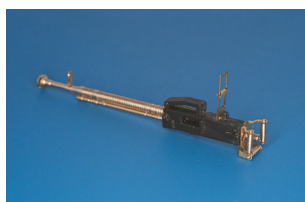

## RB Model 35B122 1/35 12,7mm DSHK m. 1946 Radziecki ciężki karabin maszynowy

**Cena :**

**16,00 PLN**

Producent : **RB Model**

Dostępność : **Jest**

Stan magazynowy : **niski**

Średnia ocena : **brak recenzji**

### RB Model 35B122 1/35 12,7mm DSHK m.1946 Radziecki ciężki karabin maszynowy

Wysokiej jakości metalowa lufa do modelu w skali 1/35

Producent: **RB Model** (Polska)

**Polecamy!**

#JadarModel, Warszawa, #SklepModelarski, 03-45 Warszawa, Ratuszowa 11 lok. 243, Raj dla modelarzy