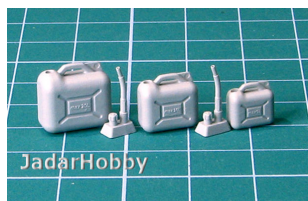

Eureka E-042 1/35 Plastic Jerry Cans 5 l, 10 l & 20 l

Cena :

26,70 PLN

Producent : **Eureka XXL**

Dostępność : **Na zamówienie (Oczekiwanie: 7~14 dni)**

Stan magazynowy : **bardzo wysoki**

Średnia ocena : **brak recenzji**

Eureka E-042 1/35 Plastic Jerry Cans 5 l, 10 l & 20 l

Seria najwyższej jakości żywiczych elementów do dioram lub modeli plastikowych w skali 1/35.
Zestaw zawiera 3 kanistry.

Producent: **Eureka XXL** (Polska)