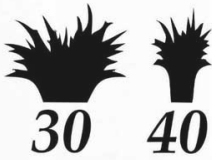

Wysokość 12mm.

Producent: **Paint Forge** (Polska)

#JadarModel, Warszawa, #SklepModelarski, 03-45 Warszawa, Ratuszowa 11 lok. 243, Raj dla modelarzy

UPLAND

PFTU1216

↑↓ 12mm

30 40

70pcs.

SELF ADHESIVE TUFTS