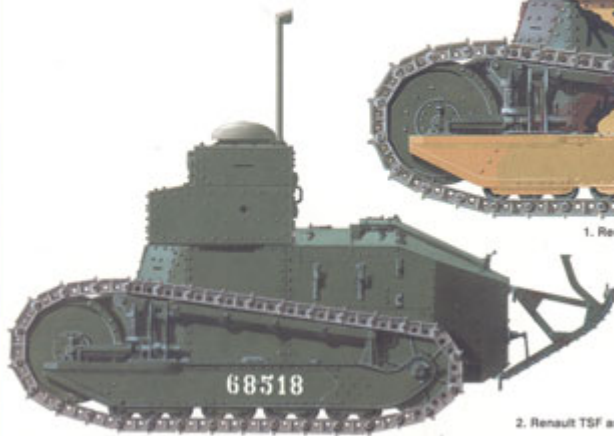

68488 298 66810 5139 017-027
68488 298 66810 5139 017-027
66933 298 66810 6 6 017-027
66933 1 1 68518 68518 017-027
INFANTERIA N°1 INFANTERIA N°1 72209 T5F

1. Renault TSF armii francuskiej; 1918r.