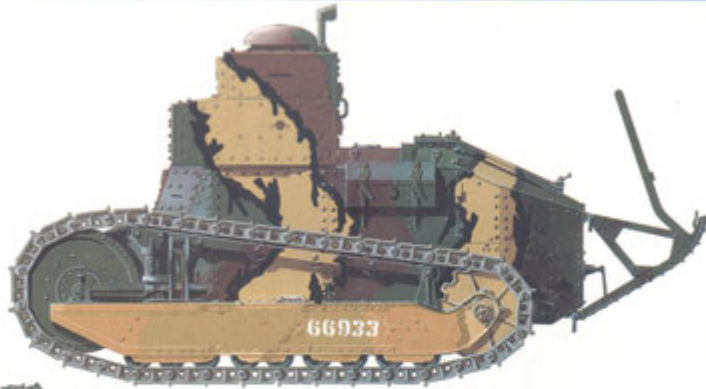

68488 298 66810 5139 017-027
68488 298 66810 5139 017-027
66933 298 66810 6 6 017-027
66933 1 1 68518 68518 017-027
INFANTERIA N°1 INFANTERIA N°1 72209 T5F

1. Renault TSF armii francuskiej; 1918r.