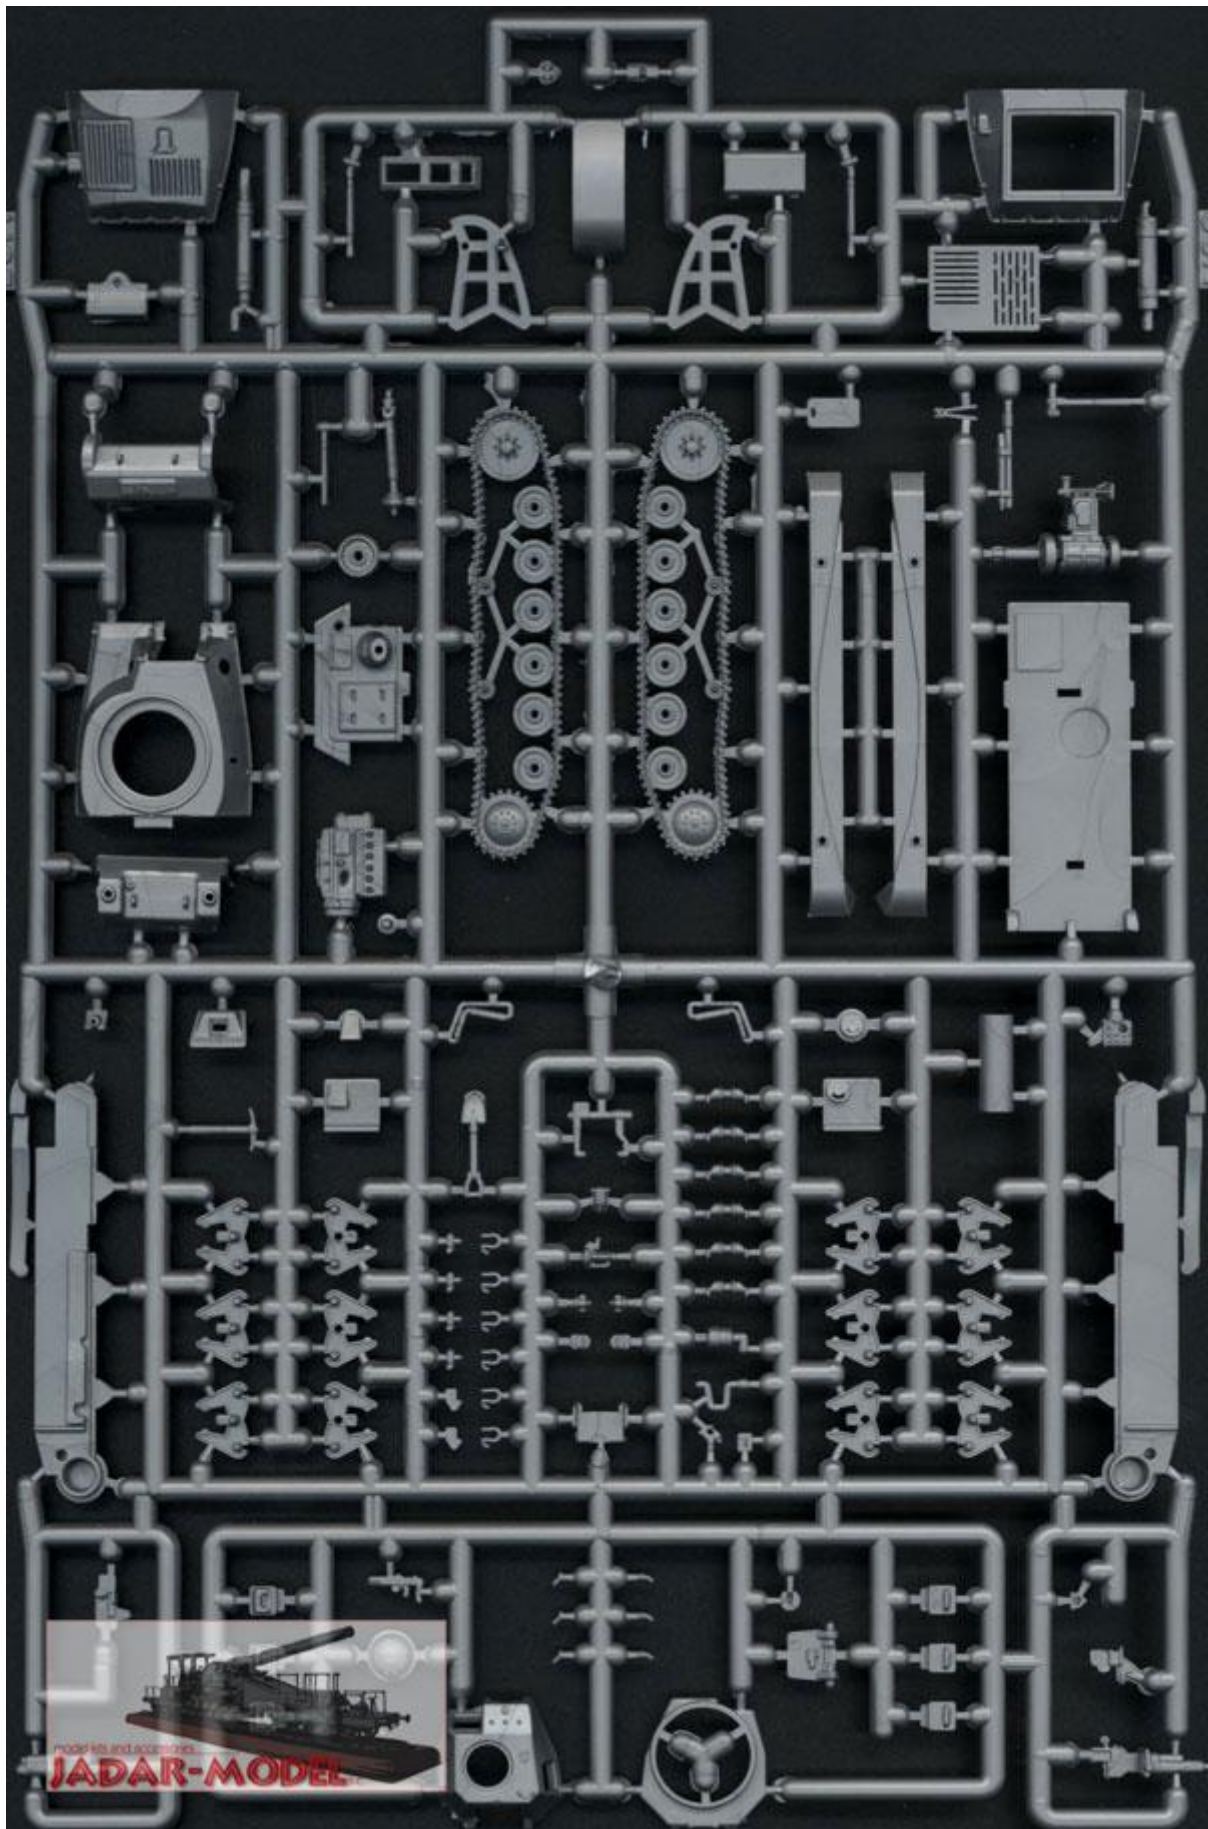

Zestaw zawiera:

- Bardzo dokładny model plastikowy do sklepania. Skala 1:72
- Ładnie wykonane detale kadłuba oraz zawieszenie
- Pełne wnętrze z przedziałem silnikowym
- Jednocześnie gąsienice razem z kołami (bardzo łatwe w montażu)
- Kalkomanię dla historycznych malowań i oznakowań
- Szczegółową instrukcję składania i malowania

Uwaga: zestaw nie zawiera kleju i farb, które należy dokupić osobno.

Polecamy!

Producent: RPM (Polska)

AJAX

M//40447

大种凤 40447
M//

40475 M// 40486 M// M//40486

M//40475

BUGAUD

6 L'Impeccable L'Impeccable

40645 JADAR-MODEL 40645

72218