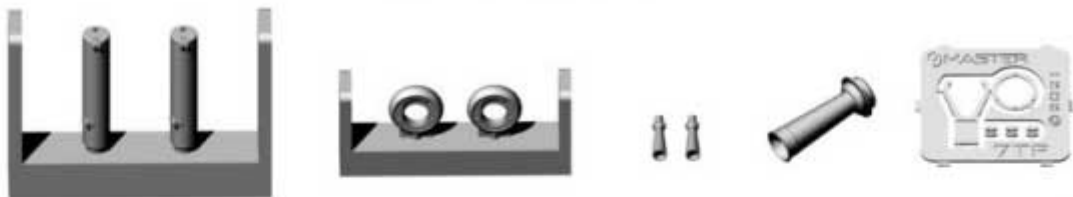

Master GM-35-035 1/35 7TP (2 wieże) lufa ckmw wz.30 (nieopancerzona) i klakson**Cena :****48,00 PLN**Producent : **MASTER**Dostępność : **Jest**Stan magazynowy : **niski**Średnia ocena : **brak recenzji**

Master GM-35-035 1/35 Polski czołg lekki 7TP - podwójna wieża - lufa ckmw wz.30 (nieopancerzona) i klakson (do zestawu IBG)

Wysokiej jakości żywiczna oraz toczone, metalowe elementy do modeli w skali 1/35

Producent: **MASTER** (Polska)

1:35
GROUND MASTER SERIES
GM-35-035

POLISH LIGHT TANK
7 TP TWIN TURRET
MG WZ.30 UNARMORED GUN BARRELS
AND SIGNAL HORN
NIEOPANCERZONE LUFY I TRĄBKA SYGNAŁOWA

SET INCLUDES
ZESTAW ZAWIERA

INSTRUCTION

MASTER RELATED SETS:

- GM-35-034 - 7TP - SINGLE TURRET - 37MM GUN BARREL & SIGNAL HORN
- GM-35-036 - 7TP - TWIN TURRET - MG WZ.30 (ARMORED BARREL) & SIGNAL HORN
- GM-35-037 - 7TP - DRIVE WHEELS & ENGINE GRILLS (FOR IBG KIT)