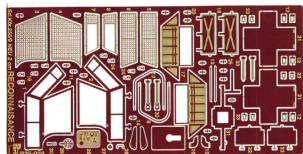

Part P35-028 1/35 Sd.Kfz.250 NEU 20mm Reconnaissance (Dragon)

Cena :

49,00 PLN

Producent : **Part (Poland)**

Dostępność : **Jest**

Stan magazynowy : **bardzo wysoki**

Średnia ocena : **brak recenzji**

Part P35028 Sd.Kfz.250 NEU 20mm Reconnaissance (1/35)

Najwyższej jakości elementy fototrawione do modeli firmy **DRAGON**

Zestaw zawiera:

- 1 arkusz blaszki miedzianej
- szczegółową instrukcję składania

Producent: **PART** (Polska)

DETAIL SET FOR PLASTIC KIT

1:35 scale detail set for **DRAGON** kit

"Part" (0-42) 640-40-76
<http://www.kki.net.pl/part/>

UWAGA

Elementy fototrawione należy przyklejać klejami cyanoakrylowymi. Pracę wykonywać w miejscu dobrze wentylowanym. Nie wdychać oparów kleju. Po skończonej pracy umyć ręce.