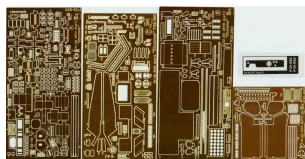

**Part P35-092 1/35 Sd.Kfz.251/9 Ausf.D Stummel (AFV Club)****Cena :****153,00 PLN**Producent : **Part (Poland)**Dostępność : **Jest**Stan magazynowy : **bardzo wysoki**Średnia ocena : **brak recenzji**

\*\*\*\*\*

**Part P35092 - Sd.Kfz.251/9 Ausf.D Stummel (1/35)**

Wysokiej jakości zestaw elementów fototrawionych do modelu firmy **AFV Club**.  
Zestaw zawiera:

- 2 arkusze fototrawionej blaszki miedzianej o wymiarach 12,5cm x 6cm;
- 1 arkusz fototrawionej blaszki miedzianej o wymiarach 12cm x 6cm;
- 1 fototrawionej blaszki miedzianej o wymiarach 6cm x 6cm;
- kliszę z tablicą przyrządów;
- szczegółową instrukcję składania.